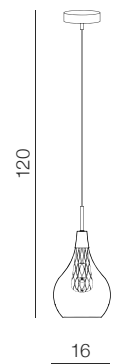

Elektra 1

MD15002028-1A (chrome)
G9 1x MAX 40W
glass/aluminium

Elektra 3

MD15002028-3A (chrome)
G9 3x MAX 40W
glass/aluminium

Elektra 3 line

MD15002028-3LN (chrome)
G9 3x MAX 40W
glass/aluminium

Elektra 5

MD15002028-3LN (chrome)
G9 5x MAX 40W
glass/aluminium