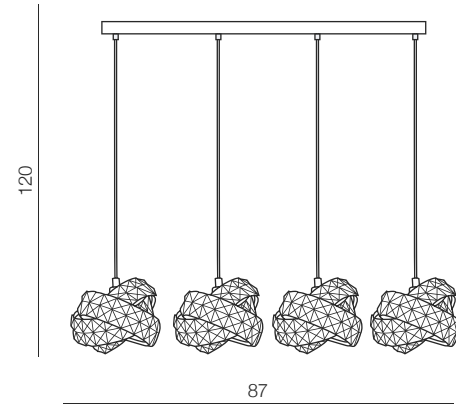

Sunset

Bari table

DEL-8348-1T
G9 1x MAX 40W
metal/crystal

Bari 1

DEL-8348-1P
G9 1x MAX 40W
metal/crystal

Bari 4

DEL-8348-4P
G9 4x MAX 40W
metal/crystal

Sunset 1