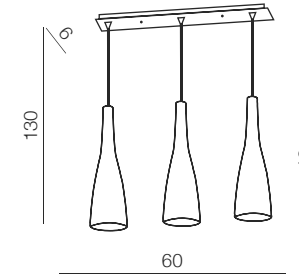

Sunset 3

MD1030-3A
E14 3x 40W
glass/metal
purple/chrome