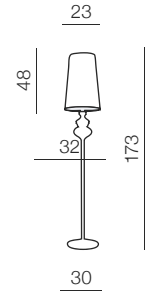

Barocco floor

1. 1 AL 7121-1 SL (silver*)
   - 2 AL 7121-1 BK (black**)
2. E27 1x 15W ESB
   metal/artificial material*
   metal/fabric**