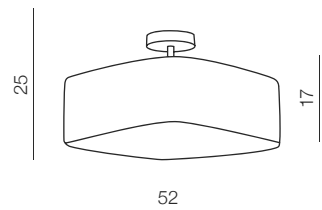

Sugar 52 top

MX6625L
E27 4x 60W
acryl/chrome/clear