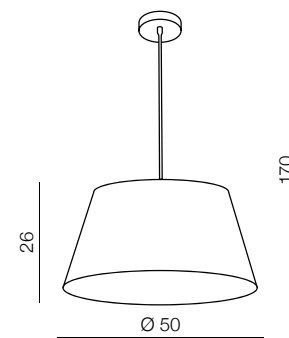

1x E27 MAX 60W
fabric/ metal satin nickel

1 WHITE

2 BLACK

Olav

- 1 FL-10059 WH (white)
- 2 FL-10059 BK (black)

1x E27 60W
metal/fabric/acryl

Olav pendant

- 1 PL-15031 WH (white)
- 2 PL-15031 BK (black)