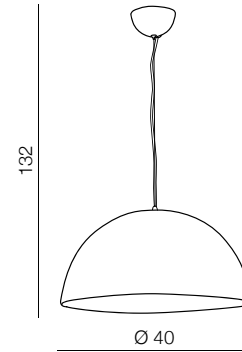

Modena 40

1. FB6838-40 BK/GO (black/gold)
2. 1x E27 MAX 60W metal