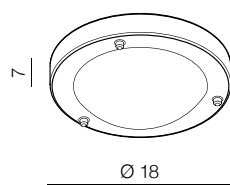

Umbra

276

IP44

Umbra 18 ROUND

4401S
1x G9 40W
metal/ glass

Umbra 31 ROUND

4401M
1x E27 60W
metal/ glass

Optimus