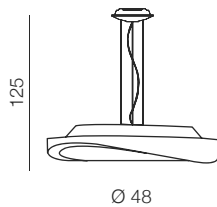

Amber milano 3

2285-3P
G9 3x 40W
metal/chromeglass

Circulo

80

1 CHROME

2 WHITE

Circulo 48 

- 1 MD 5657M (chrome)
- 2 MD 5657M (white)