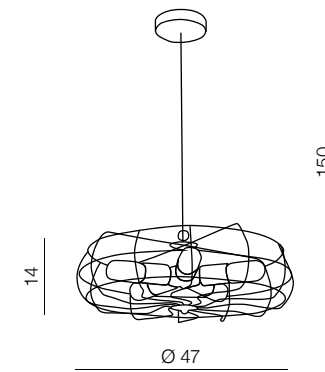

Sweden 2

FB7024 (black)
2x E27 MAX 60W
metal

new

Sweden 2 mirror

FB7024 mirror (black/shining)
2x E27 MAX 60W
metal

Fan Pendant

FLMD02 (black)
5x E27 MAX 60W
metal

Fan Wall