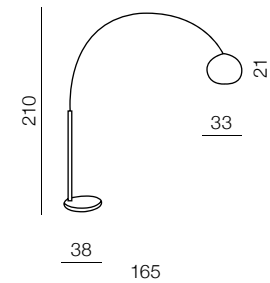

Togo

169

1 WHITE

2 CHROME/BLACK

Togo

- 1 TS-010121MM-MC-WH (white)
- 2 TS-010121MM-MC (chrome/black)

E27 1x MAX 100W
metal/marble

Gio