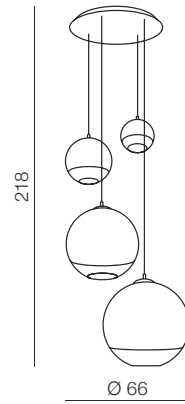

Silver Ball 4

3873-4P
4x E27 60W
metal/chrome/glass