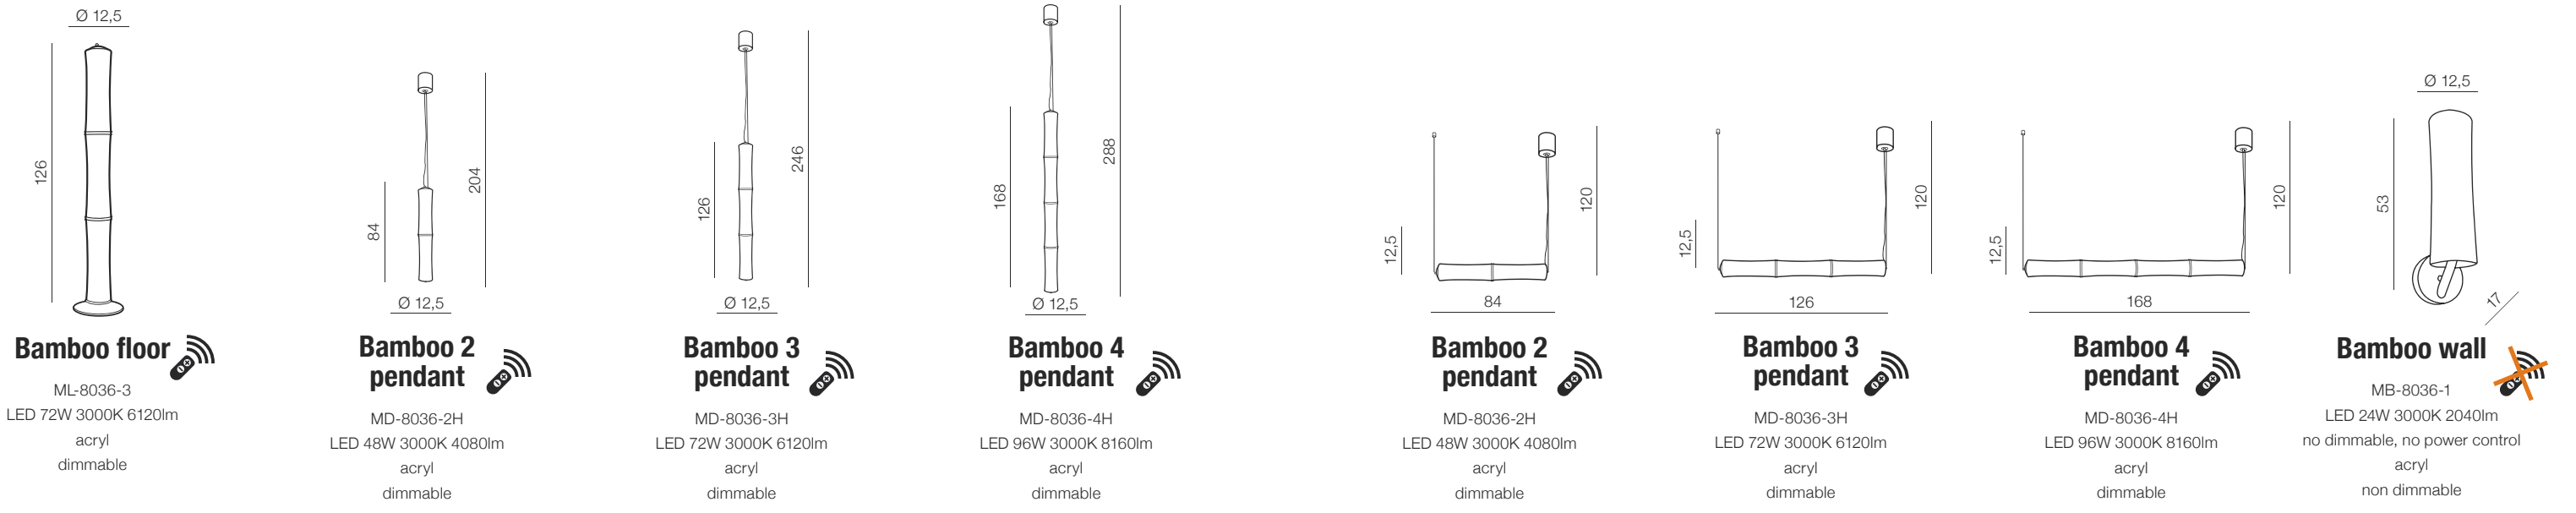

Bamboo

33 new