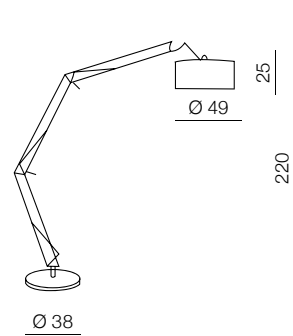

TS 070720F-BK
E27 1x 60W
metal/fabric
black

1 WHITE

2 BLACK

Bosse

- 1 FL-13072 (black)
- 2 FL-13072 (white)

E27 1x 60W
metal/fabric

Bosse pendant

- 1 MD-P061 WH (white)
- 2 MD-P061 BK (black)