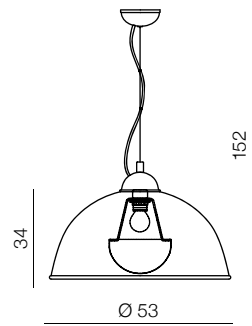

Toma

- ❶ BP-8050-WH (white)
- ❷ BP-8050-BK (black)

E27 1x MAX 60W
metal