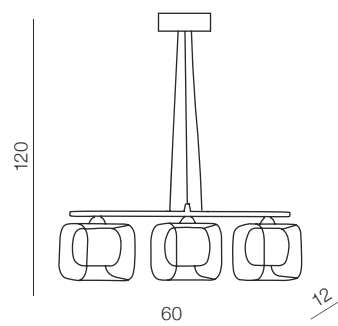

Happy 3

2192-3P
G9 3x 40W
metal/chrome/glass
clear/glass white