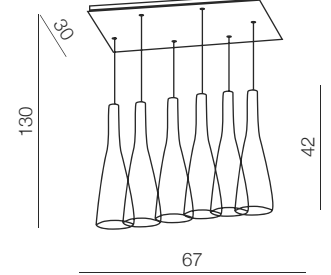

Sunset 6

MD1030-6A
E14 6x 40W
glass/metal
purple/chrome