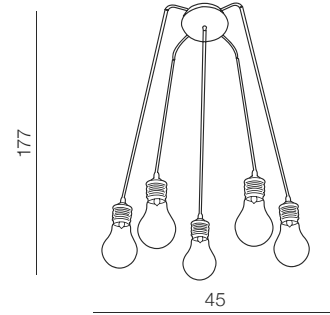

Mora 4 line

DEL-8150-4PL
E27 4x MAX 60W
metal/glass

Otus 1

MD42536-1 (chrome)
G9 1x MAX 40W
glass/metal/aluminium

Otus 3

MD42536-3A (chrome)
G9 3x MAX 40W
glass/metal/aluminium

Otus 5

MD42536-5 (chrome)
G9 5x MAX 40W
glass/metal/aluminium