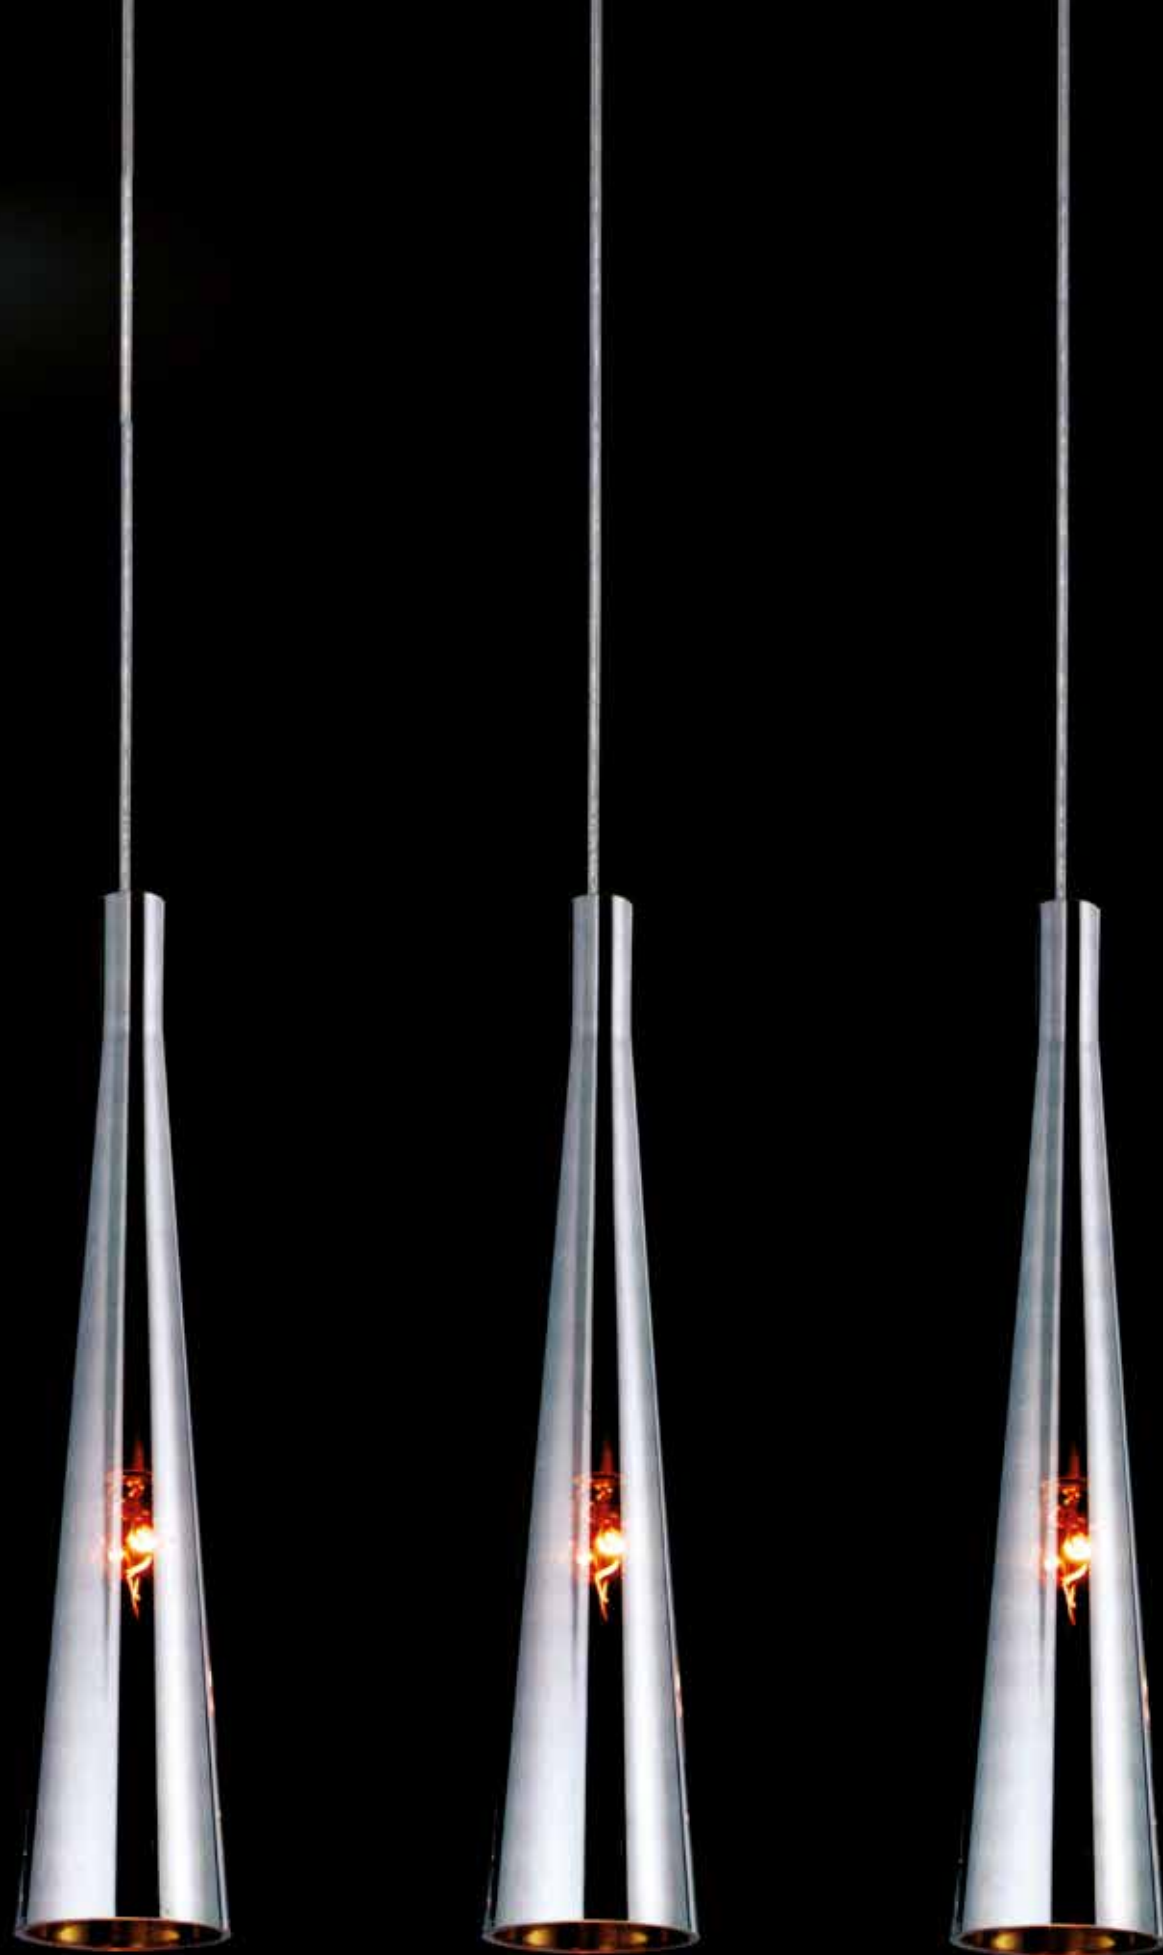

Chemical

82

Chemical

AD6036-1
E14 1x 40W
metal/glass
chrome/chrome