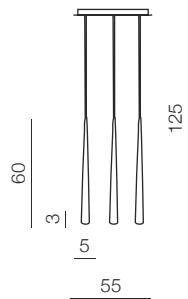

Stylo 3 MULTICOLOR

1. 1 MD 1220B-3BK (black)
   - 2 MD 1220B-3CH (chrome)
   - 3 MD1220B-3WH (white)
2. G9 3x 40W
   metal/glass/white