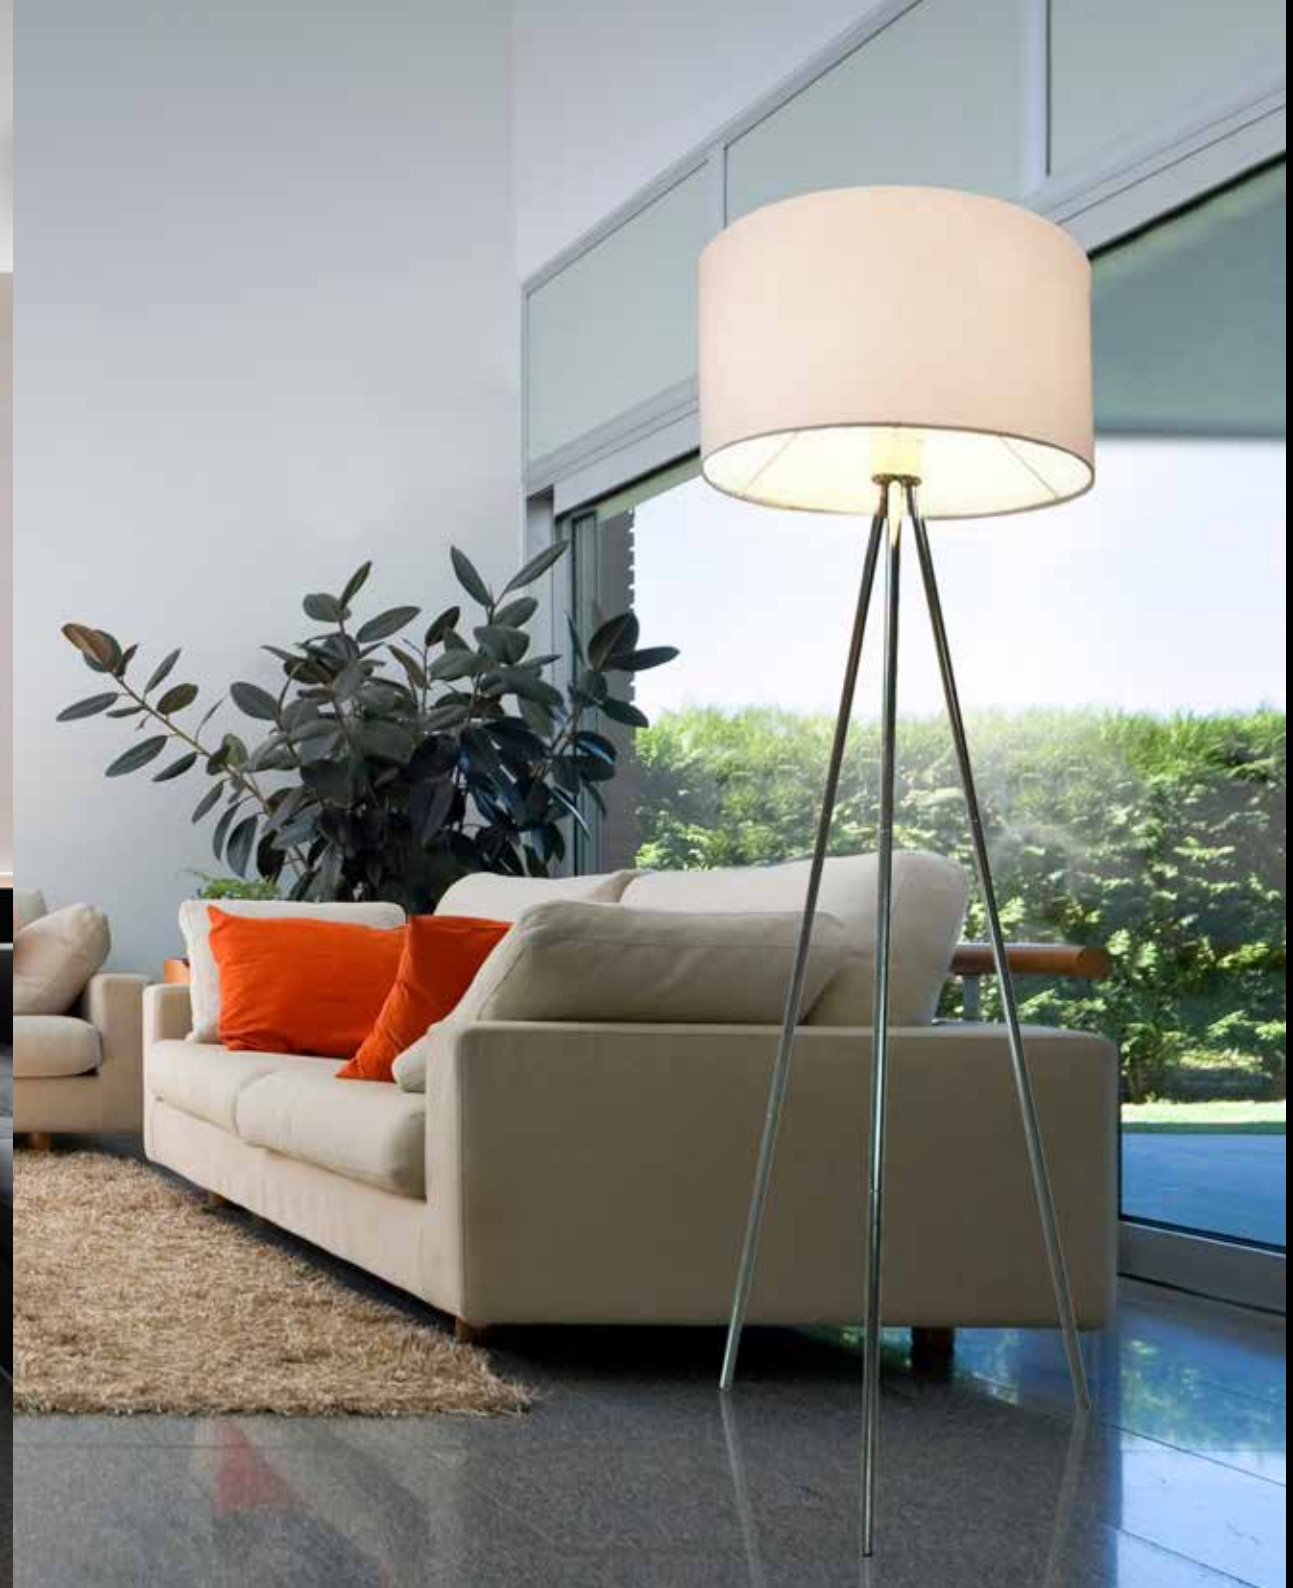

Finn

- 1 FL-12025 WH (white)
- 2 FL-12025 BK (black)

1x E27 60W
metal/fabric