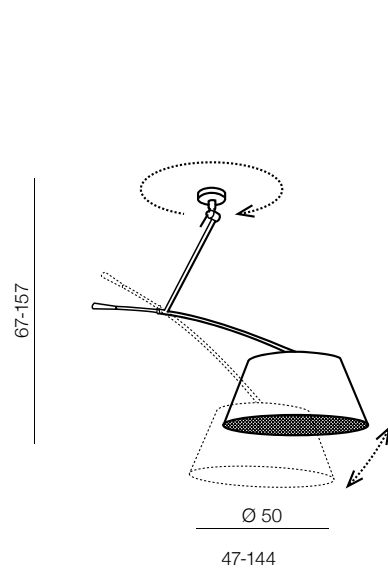

- 1 ML2300-L ALU/WH (white)
- 2 ML2300-L ALU/BK (black)
- 3 ML2300-L ALU/GR (gray)
- 4 ML2300-L ALU/ALU (aluminium)

1x E27 MAX 60W
fabric/ aluminium

Barcelona

new 238

1 WHITE

2 BLACK

3 GREY

Barcelona