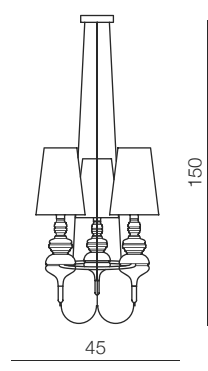

Barocco 3 pendant

1. AD-7121S-3BK (black)
   E14 3x MAX 40W
   metal/PC