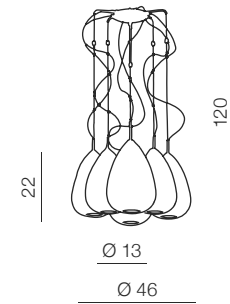

158

Flower

DH 1002B
E27 1x 100W
metal
aluminium

Mirage

159

Mirage 1

MD1015-1
E14 1x 40W
metal/glass
chrome/white

Mirage 6