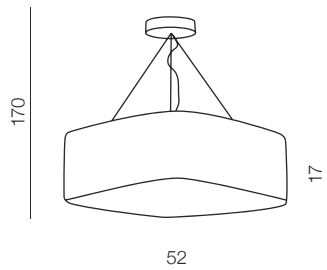

Sugar 52

MD6625L
E27 4x 60W
acryl/chrome/clear