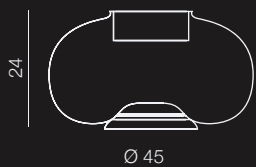

AX6014-5B
E27 5x 40W
metal/glass
chrome/white

Optima

AD6014-5B
E27 5x 40W
metal/glass
chrome/white

Optima 2

AD6014-3B
E27 3x 40W
metal/glass
chrome/white

Flora

88

Flora