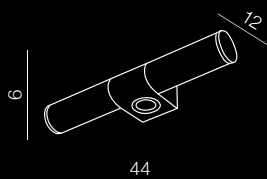

281

IP44

Viviane

LW1405 (chrome/white)
1x G9 MAX 40W
opal glass/metal chrome

Lena

282

IP44

Lena