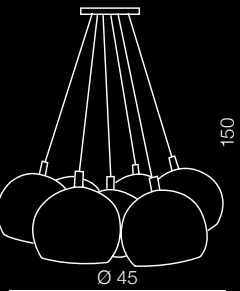

Noa MULTICOLOR

203

Noa multicolor

MD-PO34
7x E14 MAX 40W
metal/aluminium