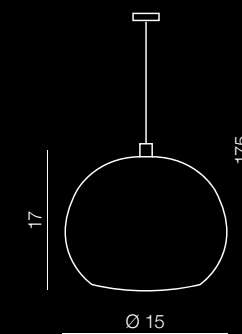

Enar

231

Enar

CPL-13009
1x E27 40W
Concrete/Metal