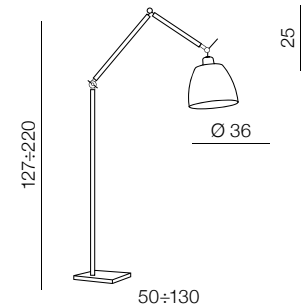

Zyta ALU L Floor

- 1 ML2300-L ALU/WH (white)
- 2 ML2300-L ALU/BK (black)
- 3 ML2300-L ALU/GR (gray)
- 4 ML2300-L ALU/ALU (aluminium)

1x E27 MAX 60W
fabric/ aluminium