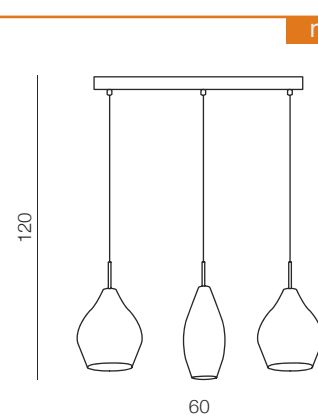

Testa

MD 1028-1
E27 1x 40W
metal/glass
chrome/white

Amber
MILANO

new 78

Amber milano

2285-5P
G9 5x 40W
metal/chromeglass/chrome

Amber milano 1

2285-1P
G9 1x 40W
metal/chromeglass