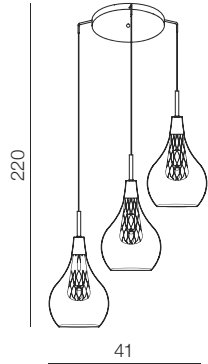

Elektra 1

MD15002028-1A (chrome)
G9 1x MAX 40W
glass/aluminium

Elektra 3

MD15002028-3A (chrome)
G9 3x MAX 40W
glass/aluminium

Elektra 3 line

MD15002028-3LN (chrome)
G9 3x MAX 40W
glass/aluminium

Elektra 5

MD15002028-3LN (chrome)
G9 5x MAX 40W
glass/aluminium