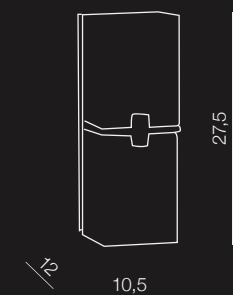

Cross 2

MB 758-2
E14 2x 40W
metal/glass
satin nickel/white