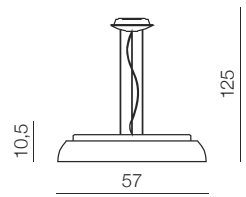

Gala wall

FH6712D-430
E27 1x 26W ESB
metal/glass/chrome

Gala top

FH6712D-430
E27 2x 26W ESB
metal/glass/chrome

Gala

FH6712P-430
E27 2x 26W ESB
metal/glass/chrome

Biscotto 57

MD5815L
E27 4x 40W
iron/acryl