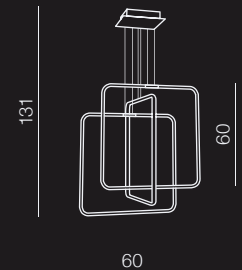

Madrid

new 64