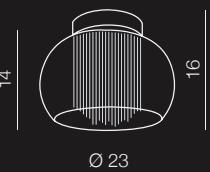

Caldo

130

Rego

131

new

Rego 23 top

3957-1X
G9 1x 40W
metal/chrome/
aluminum/glass

Rego 40 top