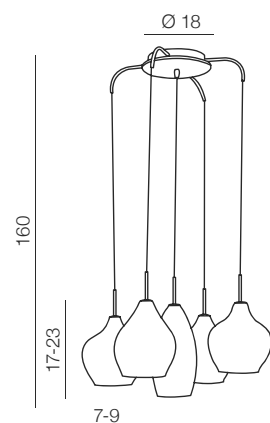

Testa

MD 1028-1
E27 1x 40W
metal/glass
chrome/white

Amber
MILANO

new 78

Amber milano

2285-5P
G9 5x 40W
metal/chromeglass/chrome

Amber milano 1

2285-1P
G9 1x 40W
metal/chromeglass