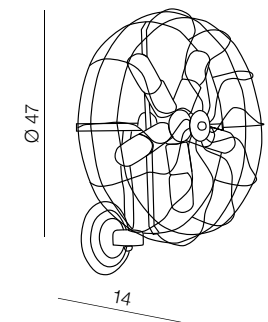

Sweden 2

FB7024 (black)
2x E27 MAX 60W
metal

new

Sweden 2 mirror

FB7024 mirror (black/shining)
2x E27 MAX 60W
metal

Fan Pendant

FLMD02 (black)
5x E27 MAX 60W
metal

Fan Wall