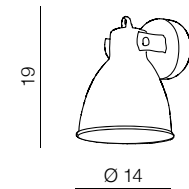

2x E14 MAX 40W
metal/ crystal/ fabric

Glamour round

- 1 101163R SP5 Black (black)
- 2 099101R SP White (white)

5x E14 MAX 40W
metal/ crystal/ fabric

Tessio Wall

2653-1X (white)
1x E14 40W
metal/leather

Tessio 4