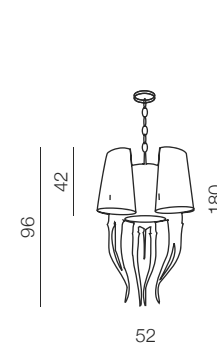

Comet

MX9735B-6
GU10 6x 40W
metal/chrome/crystal

1 WHITE

2 BLACK

Diablo

- 1 AB 8074-1S (white)
- 2 AB 8074-1S (black)

E14 2x 11W ESB
metal/fabric

Diablo 3 big