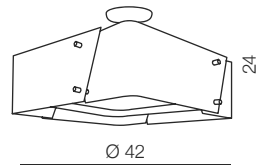

- 1 MB 311-1BL (black)
- 2 MB 311-1R (red)
- 3 MB 311-1W (white)
- 4 MB 311-1SO (orange)

E14 1x 40W
glass/satin nickiel
metal/chrome

1 BLACK

2 RED

3 WHITE

4 ORANGE

Square

96