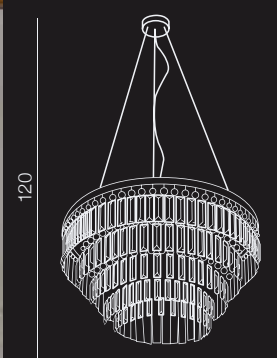

Kalabria

DEL-3872-6P
PENDANT/TOP
G9 6x MAX 40W
metal/glass

52

Kalabria

DEL-3872-6P
TOP/PENDANT
G9 6x MAX 40W
metal/glass

Salerno

9 new

120

57

Salerno

DEL-6293-5P
PENDANT/TOP
G9 5x MAX 40W
metal/glass

57

Salerno top

DEL-6293-5P
TOP/PENDANT
G9 5x MAX 40W
metal/glass

Bolla

10