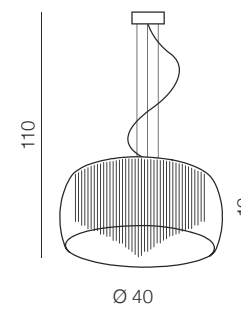

Caldo 40 top

LP/LC 2436-5PX
G9 6x 40W
metal/chrome/glass

Caldo wall

2436-1W
G9 1x 40W
metal/chrome/glass

Rego 50 pendant

LC/LP 3957-8PX
G9 6x 40W
metal/chrome/
aluminum/glass

Rego 40 pendant

LC/LP 3957-5PX
G9 5x 40W
metal/chrome/
aluminum/glass