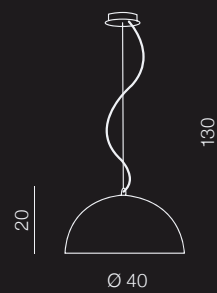

Fantasia

136