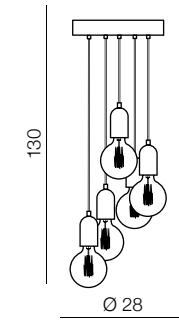

Bremen wall

BP-3425
GU10 1x MAX 40W
concrete/metal

Volta table

BP-9090
E27 1x MAX 40W
concrete

Volta 1

BP-9091
E27 1x MAX 40W
concrete

Volta 3

BP-9093
E27 3x MAX 40W
concrete