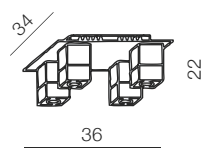

Box 4

MX8515-4
G4 4x 20W 12V
metal/glass
chrome/clear