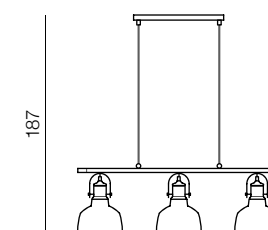

MD71940-3
E14 3x MAX 40W
glass/metal

50

Darling 3 glass

MD71940-3A
E14 3x MAX 40W
glass/metal

22,5

Darling 1

MD50686-1
E27 1x MAX 40W
metal

110