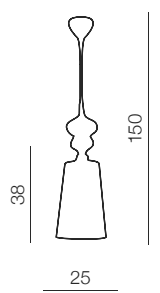

Barocco 1 pendant

1. 1 AD 7121-1 SL (silver*)
   - 2 AD 7121-1 BK (black**)
2. E27 1x 15W ESB
   metal/artificial material*
   metal/fabric**