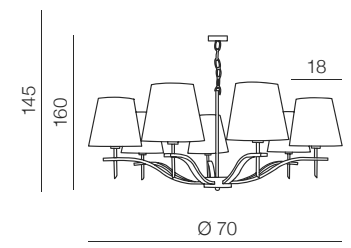

Princessa 7

2286-7P
E14 7x 40W
metal/chrome/fabric