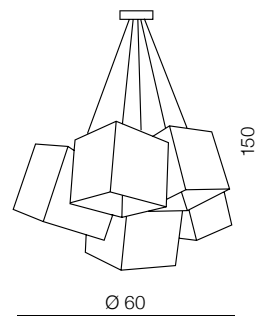

Tora

- 1 PL-11093 WH (white)
- 2 PL-11093 BK (black)

5x E27 40W
metal/fabric