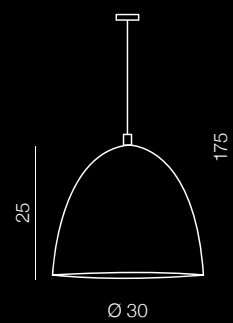

Karina

229

Karina 4

CPL-13007
4x E27 40W
concrete/metal

Karina 1

CPL-13008
1x E27 40W
concrete/metal

Nelly

230