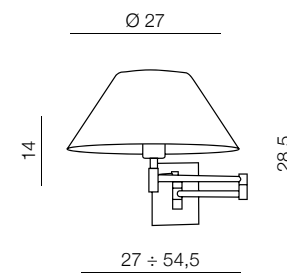

2 BLACK

3 GREY

Kipsar

- 1 BP-9481 (white)
- 2 BP-9482 (black)
- 3 BP-9483 (grey)

E27 1x Max 60W
metal

Trapezio

189

Trapezio White Wall