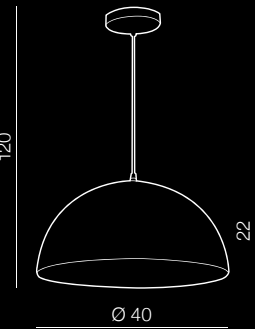

Jim

1. 1 71346-1 (black)
   - 2 71346-1A (white)
2. E27 1x MAX60W
   metal