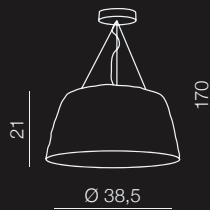

Candy

86

Candy 53

MD6623M-WH (white)
T5 1x 40W
metal/plastic/fabric

Candy 42

MD6623S-WH (white)
T5 1x 22W
metal/plastic/fabric

Optima

87

Optima A

AX6014-2B
E27 2x 40W
metal/glass
chrome/white

Optima B

AX6014-3B
E14 3x 60W
metal/glass
chrome/white

Optima C

AX6014-5B
E27 5x 40W
metal/glass
chrome/white

Optima

AD6014-5B
E27 5x 40W
metal/glass
chrome/white

Optima 2

AD6014-3B
E27 3x 40W
metal/glass
chrome/white