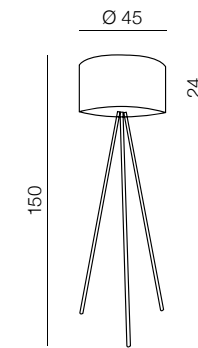

1 WHITE

2 BLACK

Tora

- 1 PL-11093 WH (white)
- 2 PL-11093 BK (black)

5x E27 40W
metal/fabric

1 WHITE

2 BLACK

Finn