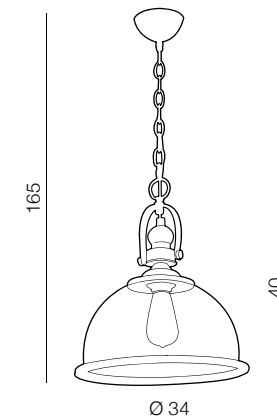

Clare

257

Clare

- 71255-1 (brown)
2. E27 1x MAX60W
   metal/glass