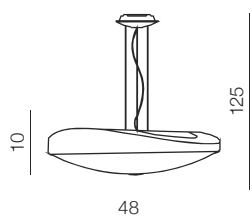

1 CHROME

2 WHITE

Campana 58

- 1 MD5649L (chrome)
 - 2 MD5649L (white)
- E27 6x 60W
glass/metal

Campana 48

- 1 MD5649M (chrome)
 - 2 MD5649M (white)
- E27 4x 60W
glass/metal

Fiona 6

- MD 1029-6
G9 6x 40W
metal/glass
chrome/white