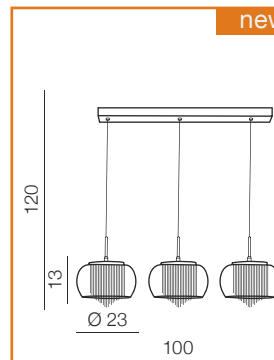

Caldo 40 top

LP/LC 2436-5PX
G9 6x 40W
metal/chrome/glass

Caldo wall

2436-1W
G9 1x 40W
metal/chrome/glass

Rego 50 pendant

LC/LP 3957-8PX
G9 6x 40W
metal/chrome/
aluminum/glass

Rego 40 pendant

LC/LP 3957-5PX
G9 5x 40W
metal/chrome/
aluminum/glass