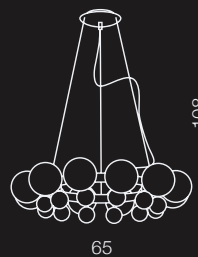

FLWB40WH (white)
E27 1x MAX 40W
glass/metal chrome

White Ball 50

FLWB50WH (white)
E27 1x MAX 40W
glass/metal chrome

Esperanza

150

Esperanza

MD 2028-12
G9 12x 40W
metal/glass
chrome/white

Sybilla