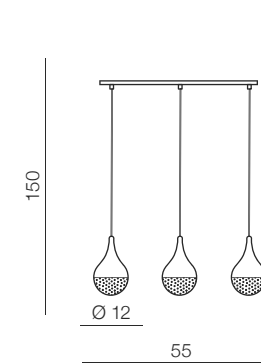

Cecilia 3 line

MD16002001-3A
G9 3x MAX 40W
metal/acrylic