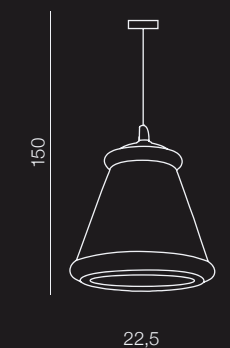

Ken

139

Ken

MD5174
E27 1x 60W
glass/smoke