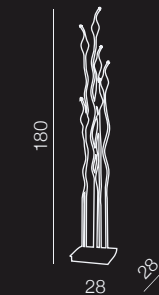

E14 8x 40W
metal/glass

Bolton 5

- 1 B0038-5P (white)
- 2 B0038-5P (black)

E14 5x 40W
metal/glass

Liane

51

Liane wall

MB 6219-2B
G4 2x 20W 12V
metal
chrome