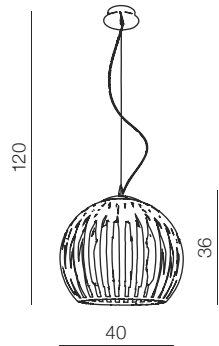

Arcada L

- 1 LP6013-1W (clear)
- 2 LP6013-1SO (orange)
- 3 LP6013-1BL (black)

E27 1x 40W
acryl/glass/chrome