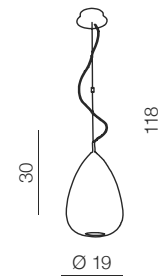

158

Flower

DH 1002B
E27 1x 100W
metal
aluminium

Mirage

159

Mirage 1

MD1015-1
E14 1x 40W
metal/glass
chrome/white

Mirage 6