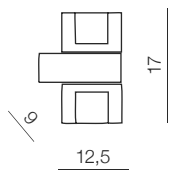

Box 2

MB8515-2
G4 2x 20W 12V
metal/glass
chrome/clear