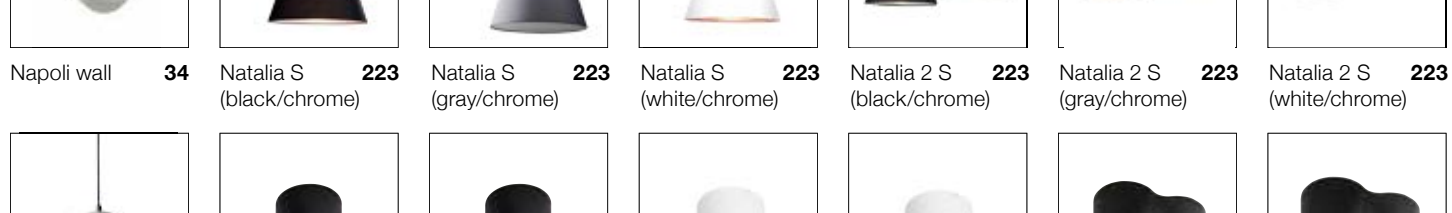

Nelly **230** Neos 1 (black/aluminium) **314** Neos 1 (black/chrome) **314** Neos 1 (white/aluminium) **314** Neos 1 (white/chrome) **314** Neos 2 (black/aluminium) **314** Neos 2 (black/chrome) **314**