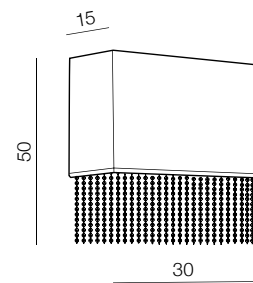

Glamour wall

- 1 113715 AP2 Black (black)
- 2 115696 AP2 White (white)

2x E14 MAX 40W
metal/ crystal/ fabric