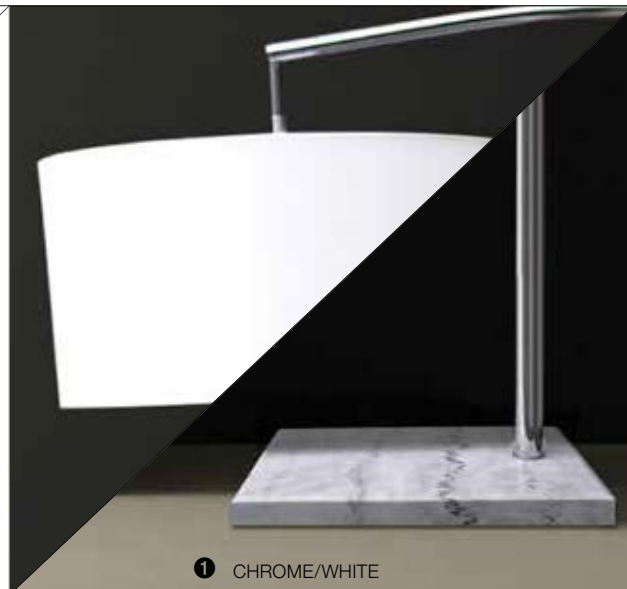

Bianca

180

Bianca

- ❶ TS 061121F-CH
(chrome/white)
 - ❷ TS 061121F
(chrome/black)
- E27 1x 60W
metal/marble/fabric

❷ CHROME/BLACK

❶ CHROME/WHITE

Gunnar

181