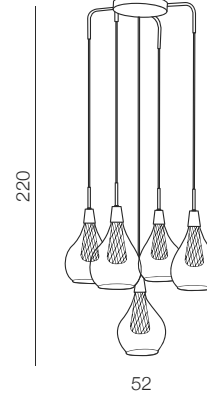

Elektra 1

MD15002028-1A (chrome)
G9 1x MAX 40W
glass/aluminium

Elektra 3

MD15002028-3A (chrome)
G9 3x MAX 40W
glass/aluminium

Elektra 3 line

MD15002028-3LN (chrome)
G9 3x MAX 40W
glass/aluminium

Elektra 5

MD15002028-3LN (chrome)
G9 5x MAX 40W
glass/aluminium