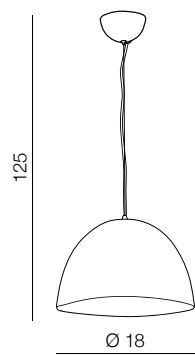

Modena 18

1. 1 FB6838-18 CH (chrome)
   - 2 FB6838-18 WH/GO (white/gold)
2. 1x E27 MAX 60W metal