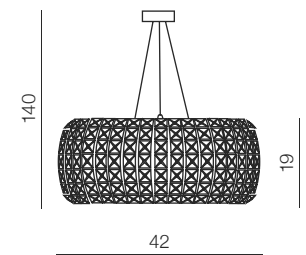

Sophia 5

5024-5P
E14 5x 40W
Crystal/Metal/Chrome