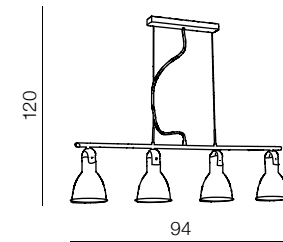

2x E14 MAX 40W
metal/ crystal/ fabric

Glamour round

- 1 101163R SP5 Black (black)
- 2 099101R SP White (white)

5x E14 MAX 40W
metal/ crystal/ fabric

Tessio Wall

2653-1X (white)
1x E14 40W
metal/leather

Tessio 4