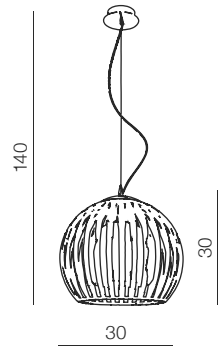

Arcada

70

Arcada L

- 1 LP6013-1W (clear)
- 2 LP6013-1SO (orange)
- 3 LP6013-1BL (black)

E27 1x 40W
acryl/glass/chrome

Arcada M

- 1 MD2106-1W (clear)
- 2 MD2106-1SO (orange)
- 3 MD2106-1BL (black)

E27 1x 40W
acryl/glass/chrome

Capo

71

Capo

AD 8083-1
E27 1x 60W
metal/glass
chrome/chrome