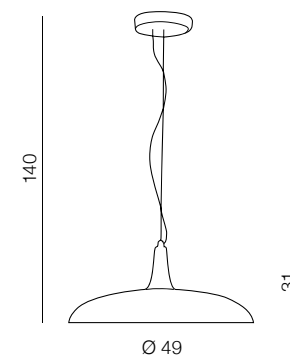

Perugia

215

1 WHITE

2 BLACK

Perugia

- 1 FLPE50 WH (white)
 - 2 FLPE50 BK (black)
- 1x E27 MAX 60W
metal/wood

Parma

216