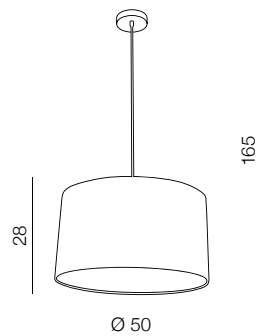

TS 070720F-BK
E27 1x 60W
metal/fabric
black

1 WHITE

2 BLACK

Bosse

- 1 FL-13072 (black)
- 2 FL-13072 (white)

E27 1x 60W
metal/fabric

Bosse pendant

- 1 MD-P061 WH (white)
- 2 MD-P061 BK (black)