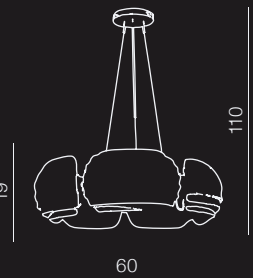

Rondo

99

Rondo

DH 6081-5

E14 5x 40W

metal/glass

chrome/white