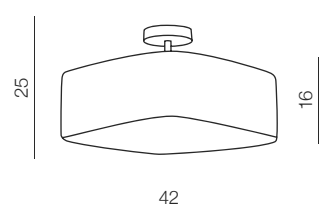

Sweet 30

MD6008/300
E27 1x 100W
acrylic
metal/chrome

Sweet 25

MD6008/250
E27 1x 60W
acrylic
metal/chrome

Sugar 52

MD6625L
E27 4x 60W
acryl/chrome/clear

Sugar 52 top

MX6625L
E27 4x 60W
acryl/chrome/clear