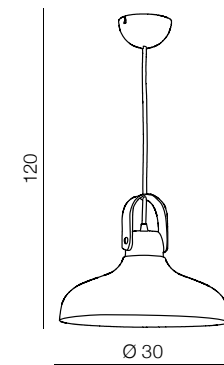

Tessio 30

5178-1P (white)
1x E27 60W
metal/leather