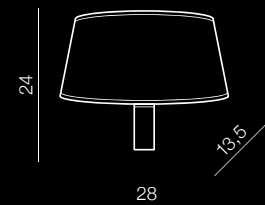

E27 1x Max 60W
metal/ fabric

Amadeo

new 192

Amadeo Square

SN-6314S
E27 1x MAX 40W
metal/fabric

Amadeo Oval

SN-6314O
E27 1x MAX 40W
metal/fabric

Amadeo Square Led