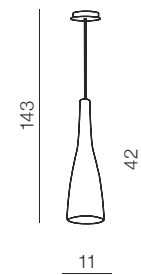

Sunset

Bari table

DEL-8348-1T
G9 1x MAX 40W
metal/crystal

Bari 1

DEL-8348-1P
G9 1x MAX 40W
metal/crystal

Bari 4

DEL-8348-4P
G9 4x MAX 40W
metal/crystal

Sunset 1