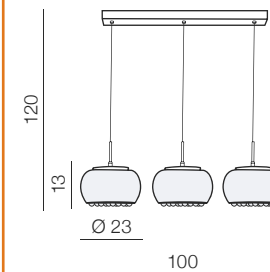

LW5204
G9 1x 40W
metal/glass/crystal
chrome/chrome/clear

Burn top

LP/LC5204-S
G9 5x 40W
metal/glass/crystal
chrome/chrome/clear

Burn 2

LP/LC5204-M
G9 6x 40W
metal/glass/crystal
chrome/chrome/clear

Burn 3 line