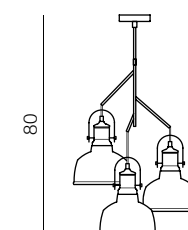

50

Darling 3

MD50686-3
E27 3x MAX 40W
metal