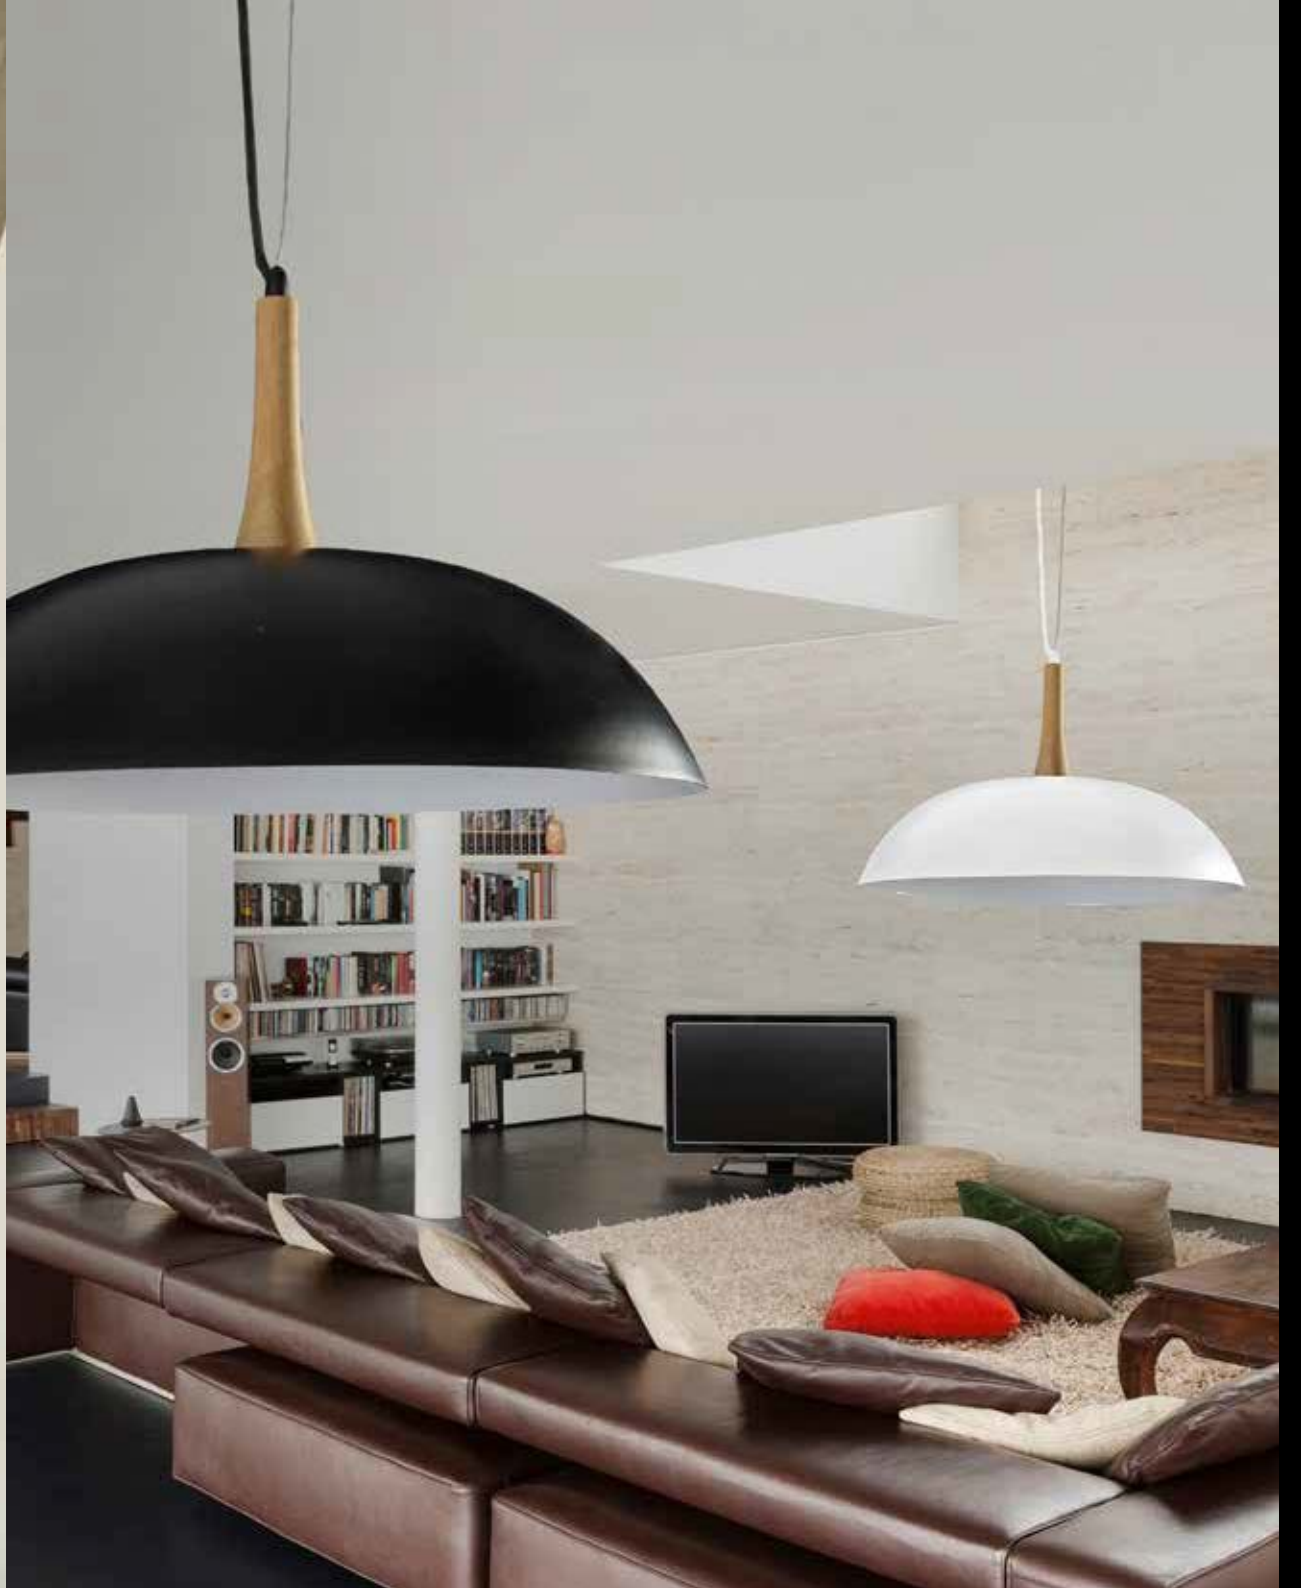

Perugia

1. 1 FLPE50 WH (white)
   - 2 FLPE50 BK (black)
2. 1x E27 MAX 60W
   metal/wood