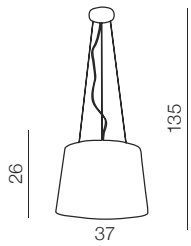

Silver Ball 40

LP5034-XL
E27 1x 60W
metal/chrome/glass

Silver Ball 4

3873-4P
4x E27 60W
metal/chrome/glass

Bella

124

1 BLACK

2 CLEAR