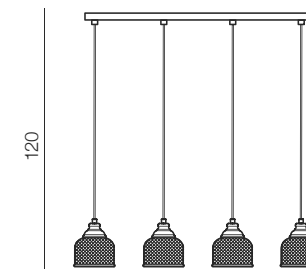

new

14,5

Mora 1

DEL-8150-1P
E27 1x MAX 60W
metal/glas

32,5

Mora 4

DEL-8150-4P
E27 4x MAX 60W
metal/glass

86