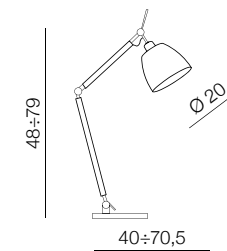

Zyta ALU S Table

- 1 MT2300-S ALU/WH (white)
- 2 MT2300-S ALU/BK (black)
- 3 MT2300-S ALU/GR (gray)
- 4 MT2300-S ALU/ALU (aluminium)

1x E27 MAX 60W
fabric/ aluminium