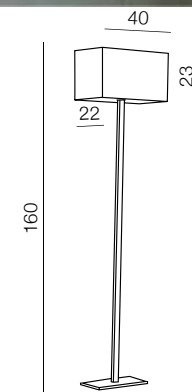

Martens Floor

- 1 ML2251 (white/chrome)
- 2 ML2251 (black/chrome)

E27 1x Max 60W
metal/ fabric