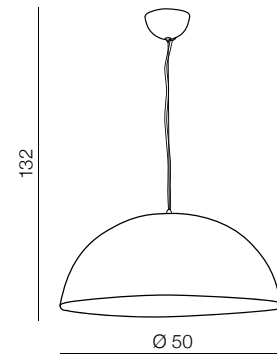

Modena 50

1. 1 FB6838-50 CH (chrome)
   - 2 FB6838-50 WH/GO (white/gold)
2. 1x E27 MAX 60W metal