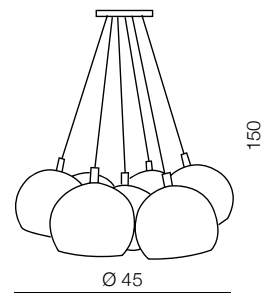

Noa 7

- 1 PL-6084 BK/GO (black/gold)
- 2 PL-6084 CH/WH (chrome/white)
- 3 MD-PO34 (colorful)

7x E14 40W
metal/chrome/aluminum