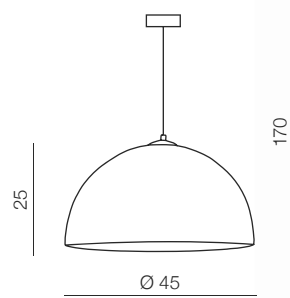

Box 4

MX8515-4
G4 4x 20W 12V
metal/glass
chrome/clear