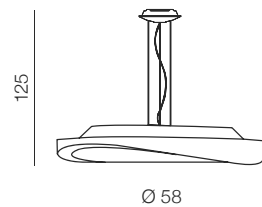

Circulo 58

- 1 MD 5657L (chrome)
- 2 MD 5657L (white)

E27 4x 60W
metal/glass

- 1 MX 5657M (chrome)
- 2 MX 5657M (white)

E27 3x 60W
metal/glass