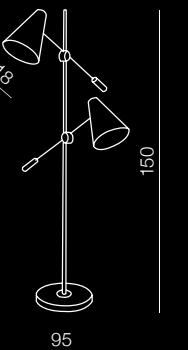

1x E27 MAX 60W
metal/fabric/acryl

New Axel

208

New Axel

FLP131BK (black)
1x E27 60W
metal

Kaja

209

Kaja