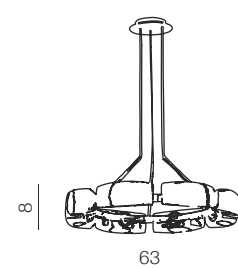

1 CHROME

2 WHITE

Campana 58

- 1 MD5649L (chrome)
 - 2 MD5649L (white)
- E27 6x 60W
glass/metal

Campana 48

- 1 MD5649M (chrome)
 - 2 MD5649M (white)
- E27 4x 60W
glass/metal

Fiona 6

- MD 1029-6
G9 6x 40W
metal/glass
chrome/white