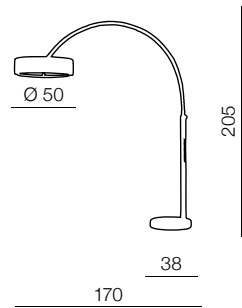

Aruba

TS010121FAB
E27 3x 60W
metal/marble/fabric
chrome/black/black