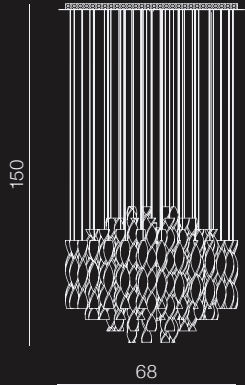

Fly

16

Fly

MD4506-8C (chrome)
G9 8x MAX 40W
metal