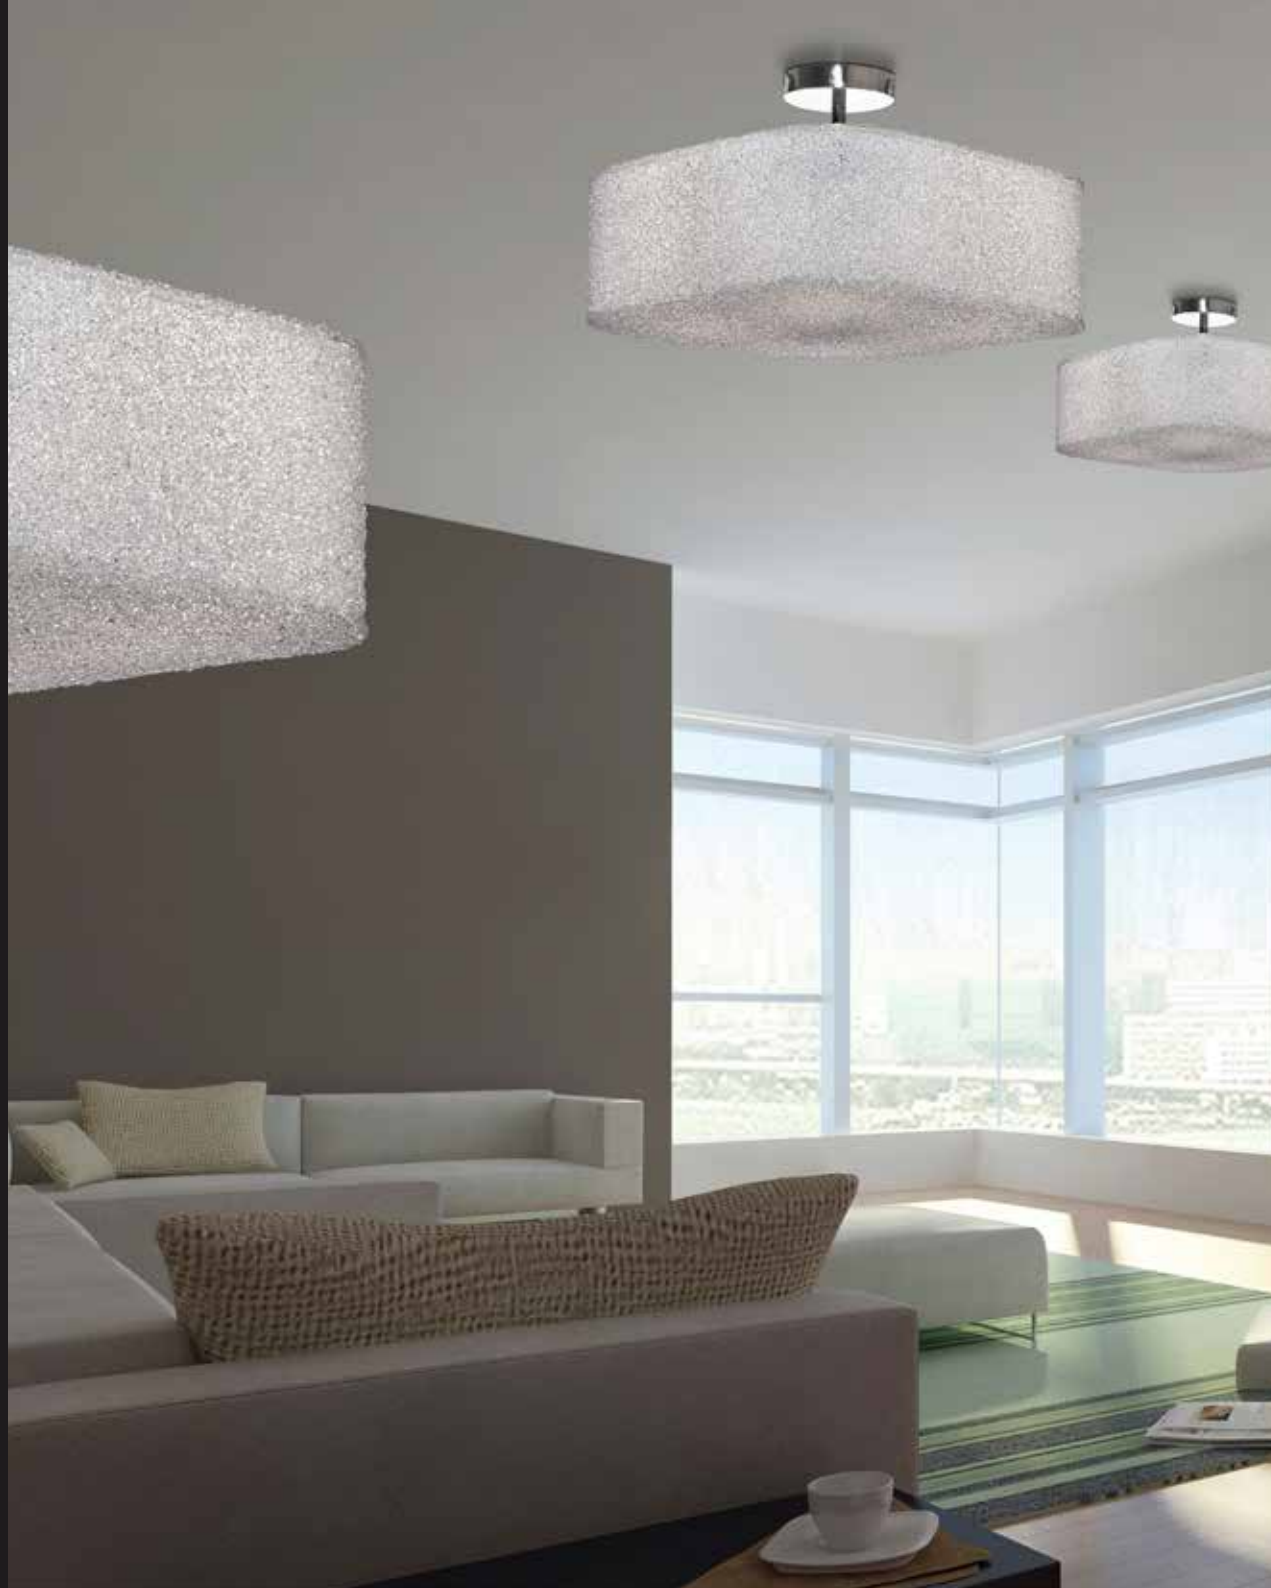

MD6625L
E27 4x 60W
acryl/chrome/clear

MX6625L
E27 4x 60W
acryl/chrome/clear

MX6625M
E27 4x 60W
acryl/chrome/clear