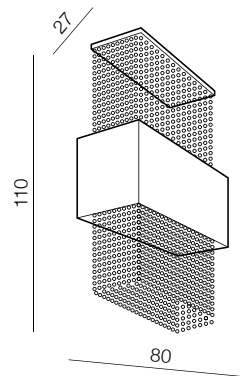

Glamour pendant

- 1 101163 SP5 Black (black)
- 2 099101 SP White (white)

5x E14 MAX 40W
metal/ crystal/ fabric