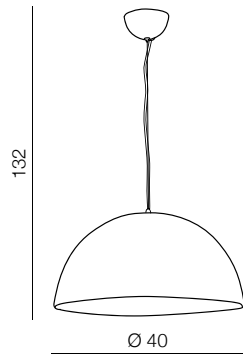

Modena 40

1. 1 FB6838-40 CH (chrome)
   - 2 FB6838-40 WH/GO (white/gold)
2. 1x E27 MAX 60W metal