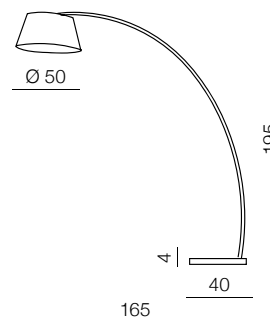

Olav

- 1 FL-10059 WH (white)
- 2 FL-10059 BK (black)

1x E27 60W
metal/fabric/acryl