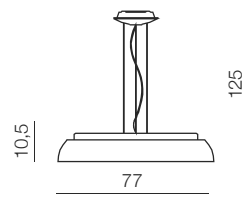

Gala wall

FH6712D-430
E27 1x 26W ESB
metal/glass/chrome

Gala top

FH6712D-430
E27 2x 26W ESB
metal/glass/chrome

Gala

FH6712P-430
E27 2x 26W ESB
metal/glass/chrome

Biscotto 57

MD5815L
E27 4x 40W
iron/acryl