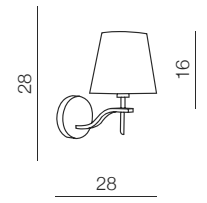

Giulietta

58

26

15

Giulietta wall

8021-1W
E14 1x 40W
metal/paint/fabric

28

35

Giulietta 2 wall

8021-2W
E14 2x 40W
metal/paint/fabric

Giulietta 5

8021-5P
E14 5x 40W
metal/paint/fabric

Giulietta 3

8021-3P
E14 3x 40W
metal/paint/fabric

Giulietta table

8021-1T
E14 1x 40W
metal/paint/fabric

Princessa

59

Princessa 7

2286-7P
E14 7x 40W
metal/chrome/fabric

Princessa 5

2286-5P
E14 5x 40W
metal/chrome/fabric

Princessa wall

2286-1W
E14 1x 40W
metal/chrome/fabric