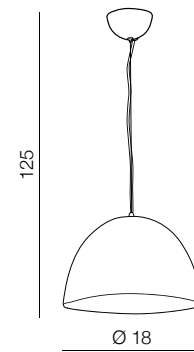

Modena 18

1. FB6838-18 BK/GO (black/gold)
2. 1x E27 MAX 60W metal