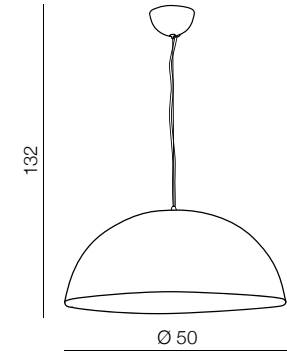

Modena 50

- 1 FB6838-50 CH (chrome)
 - 2 FB6838-50 WH/GO (white/gold)
- 1x E27 MAX 60W metal

Modena 18

- FB6838-18 BK/GO (black/gold)
- 1x E27 MAX 60W metal

Modena 40

- FB6838-40 BK/GO (black/gold)
- 1x E27 MAX 60W metal