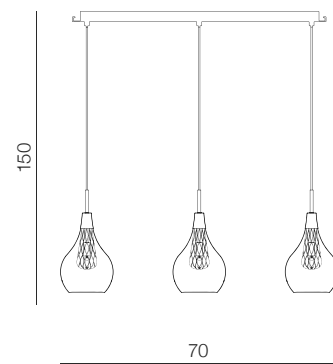

Elektra 1

MD15002028-1A (chrome)
G9 1x MAX 40W
glass/aluminium

Elektra 3

MD15002028-3A (chrome)
G9 3x MAX 40W
glass/aluminium

Elektra 3 line

MD15002028-3LN (chrome)
G9 3x MAX 40W
glass/aluminium

Elektra 5

MD15002028-3LN (chrome)
G9 5x MAX 40W
glass/aluminium