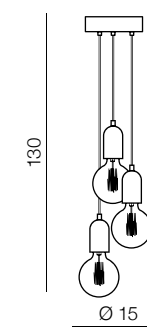

Bremen wall

BP-3425
GU10 1x MAX 40W
concrete/metal

Volta table

BP-9090
E27 1x MAX 40W
concrete

Volta 1

BP-9091
E27 1x MAX 40W
concrete

Volta 3

BP-9093
E27 3x MAX 40W
concrete