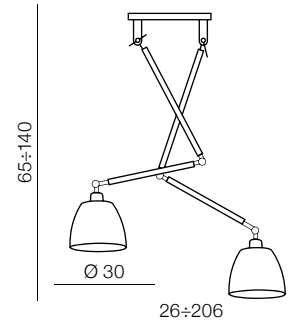

Zyta ALU 2 S

- 1 MD2300-2S ALU/WH (white)
- 2 MD2300-2S ALU/BK (black)
- 3 MD2300-2S ALU/GR (gray)
- 4 MD2300-2S ALU/ALU (aluminium)

2x E27 MAX 60W
fabric/ aluminium