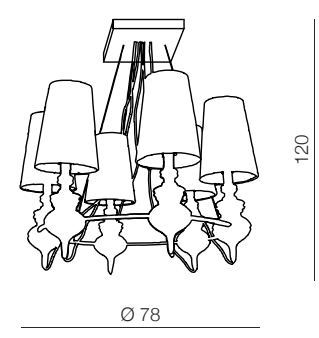

Barocco 6 pendant

1. AD 7121S-6 BK (black)
   E14 6x 11W ESB
   metal/fabric