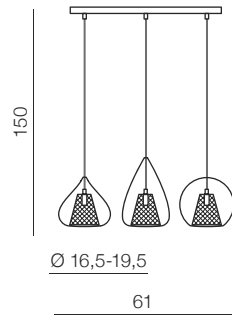

Gordon Mix Line

MD16002005-3A (black)
G9 3x MAX 33W
metal/glass