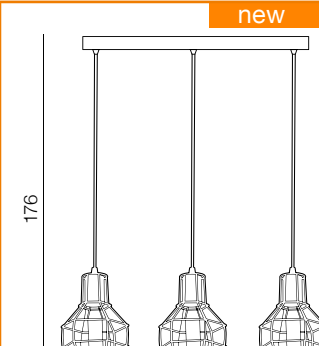

Carron 3 line

MD50148-3L (copper)
E27 3x MAX 60W
metal