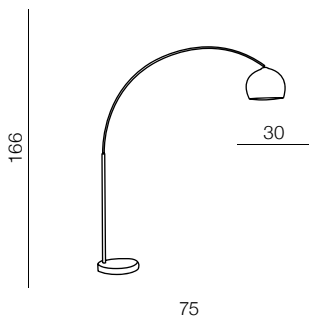

Gio eco

BP-3468
E27 1x MAX 60W
acrylic/metal