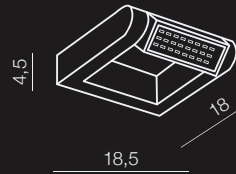

MD1016-6A
E14 6x 40W
metal/glass
chrome/white

Frame wall

new 160

1 DARK GRAY

2 BRIGHT GRAY

3 WHITE

Frame wall

- 1 A-415-DGR (dark gray)
- 2 A-415-BGR (bright gray)
- 3 A-415-WH (matt white)