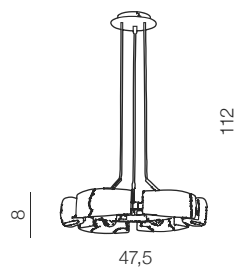

1 CHROME

2 WHITE

Campana 58

- 1 MD5649L (chrome)
 - 2 MD5649L (white)
- E27 6x 60W
glass/metal

Campana 48

- 1 MD5649M (chrome)
 - 2 MD5649M (white)
- E27 4x 60W
glass/metal

Fiona 6

- MD 1029-6
G9 6x 40W
metal/glass
chrome/white