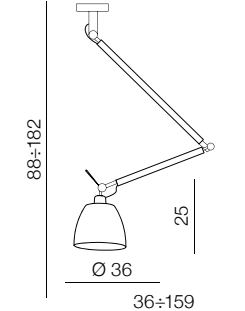

Zyta ALU M

- 1 MD2300-M ALU/WH (white)
- 2 MD2300-M ALU/BK (black)
- 3 MD2300-M ALU/GR (gray)
- 4 MD2300-M ALU/ALU (aluminium)

1x E27 MAX 60W
fabric/ aluminium