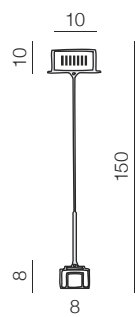

BOX

104

Box 1

MP8516-1
G4 1x 20W 12V
metal/glass
chrome/clear