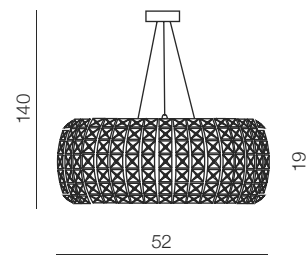

Sophia 6 top

5024-6X
E14 6x 40W
Crystal/Metal/Chrome

42

Sophia 5 top

5024-5X
E14 5x 40W
Crystal/Metal/Chrome

32

Sophia 3 top

5024-3X
E14 3x 40W
Crystal/Metal/Chrome