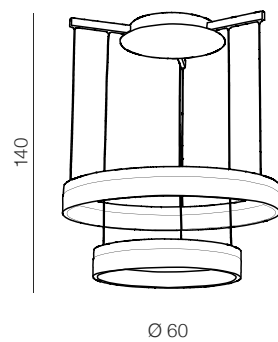

- AD-7121S-3BK (black)
E14 3x MAX 40W
metal/PC

Barocco table

- AC-7121-1 (black)
E27 1x MAX 40W
metal/PC

new

Zola

28

1 WHITE

2 CHROME