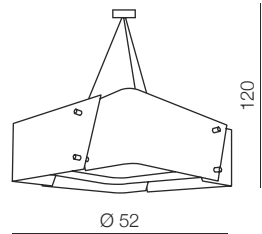

Square 52

LP2421-M
E27 4x 60W
metal/chrome/glass