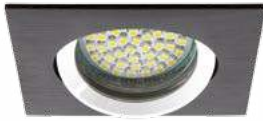

GWEN CT-DTL50-B

HALOGENOVÁ SVÍTIDLA OZDOBNÁ 12V / HALOGENOVÉ SVIETIDLÁ OZDOBNÉ 12V 12V

index 18530
EAN: 5905339185303

50W

GX5,3

těleso svítidla, prsten: kar-
táčovaný hliník

teleso svietidla, prsteň: kar-
táčovaný hliník

227 Kč

8,40 €

ČERNÁ
ČIERNÁ