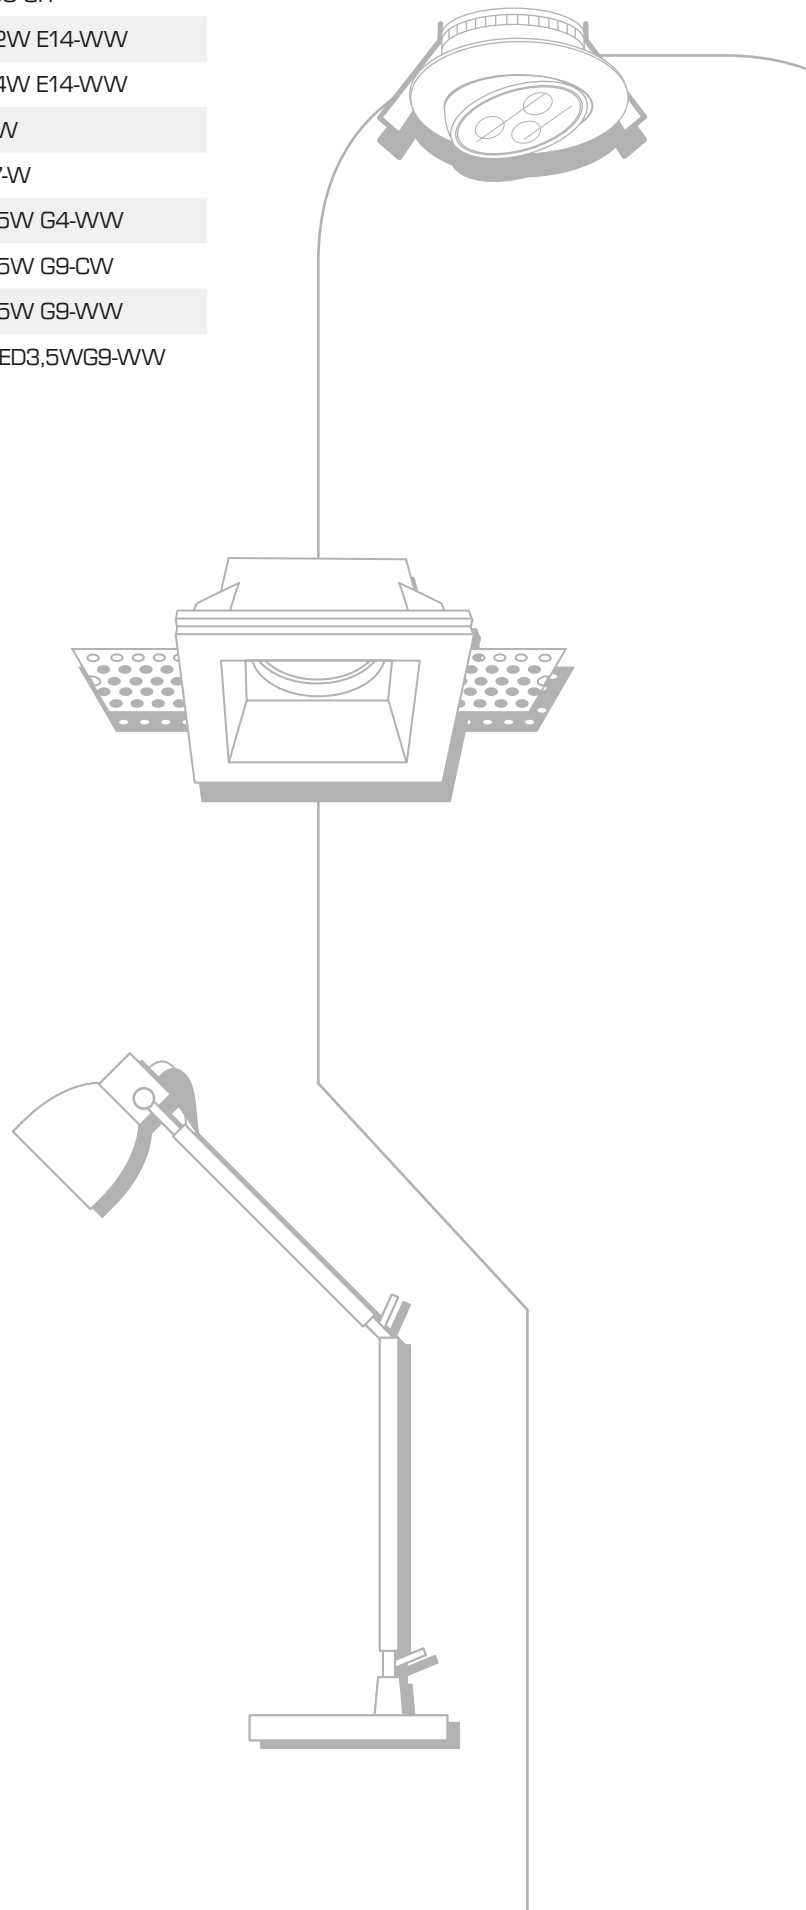

128	VIDA D
128	VIDA P
154	VIDI CTC-5514-AN
147	VIDI CTC-5514-B
154	VIDI CTC-5514-C
154	VIDI CTC-5514-C/M
154	VIDI CTC-5514-MPC
154	VIDI CTC-5514-W
155	VIDI CTC-5515-AN
147	VIDI CTC-5515-B
155	VIDI CTC-5515-C
155	VIDI CTC-5515-C/M
155	VIDI CTC-5515-PN
155	VIDI CTC-5515-W
143	VOLANTIO ESG L-SR
143	VOLANTIO ESG L-W
143	VOLANTIO ESG O-SR
143	VOLANTIO ESG O-W
8	WIDE LED E27-NW
8	WIDE LED E27-WW
196	WIR WK-10
197	WIR WK-12
197	WIR WK-15
201	WIR ZL100
201	WIR ZL120
105	XARD DL-40
60	XEDOS 228 NT-EVG
60	XEDOS 414 NT-EVG
183	ZAFIRAS LED CW
183	ZAFIRAS LED WW
189	ZARA HR-40-B
189	ZARA HR-40-BL
189	ZARA HR-40-OR
189	ZARA HR-40-SR
220	ZARK RW-3
235	ZENI 14-G
235	ZENI 14-W
236	ZENI 15-G
236	ZENI 15-W
180	ZEPO LFD-T02/S-BR/M
180	ZEPO LFD-T02/S-C
180	ZEPO LFD-T02/S-C/M
179	ZEPO LFD-T02-C/M

101	ZEW EL-235J-B
102	ZEW EL-235J-GR
102	ZEW EL-235U-B
102	ZEW EL-235U-GR
9	ZIPI FILLED 2W E14-WW
9	ZIPI FILLED 4W E14-WW
211	ZONA FLAT-W
209	ZONA JQ-37-W
22	ZUBI LED 2,5W G4-WW
21	ZUBI LED 3,5W G9-CW
21	ZUBI LED 3,5W G9-WW
21	ZUBI MAX LED3,5WG9-WW