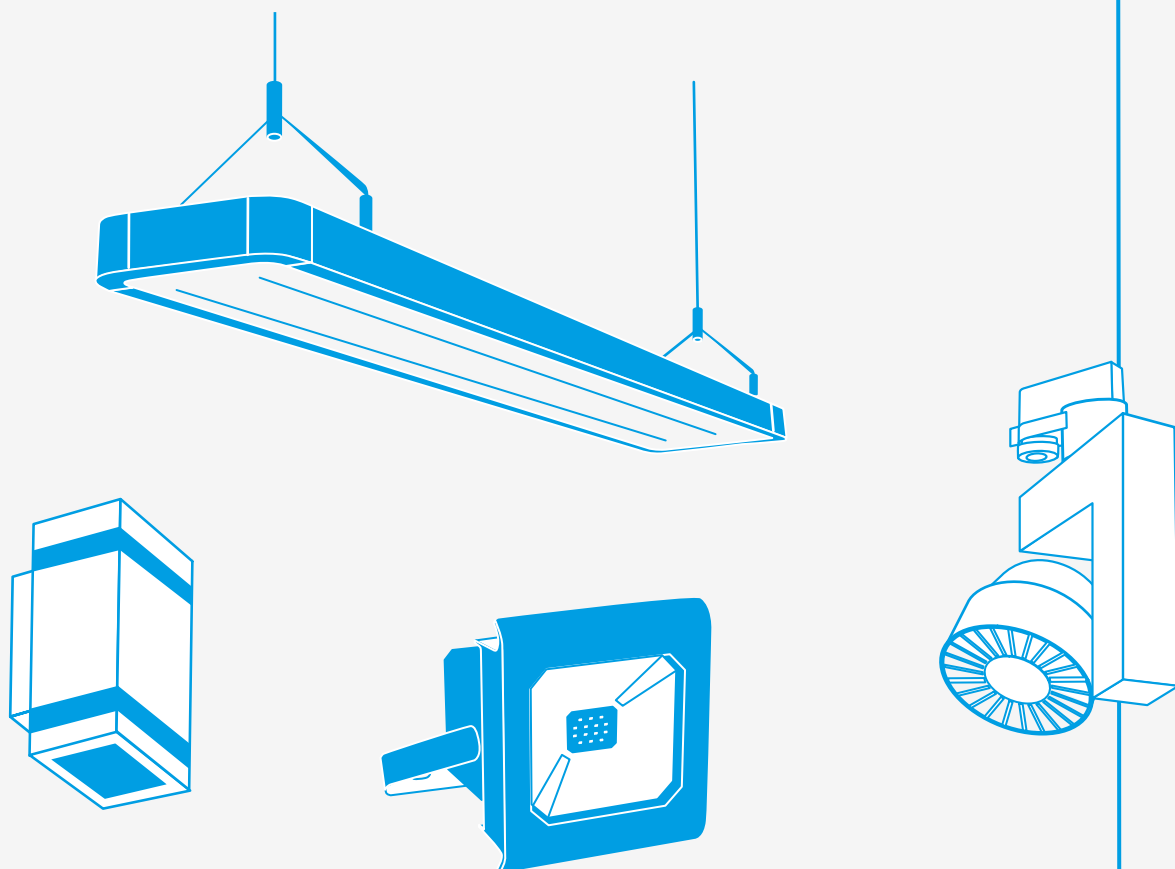

CZ
SK

Kanlux

SVÍTIDLA
PRŮMYSLOVÁ
SVIETIDLÁ PRIEMYSELNÉ