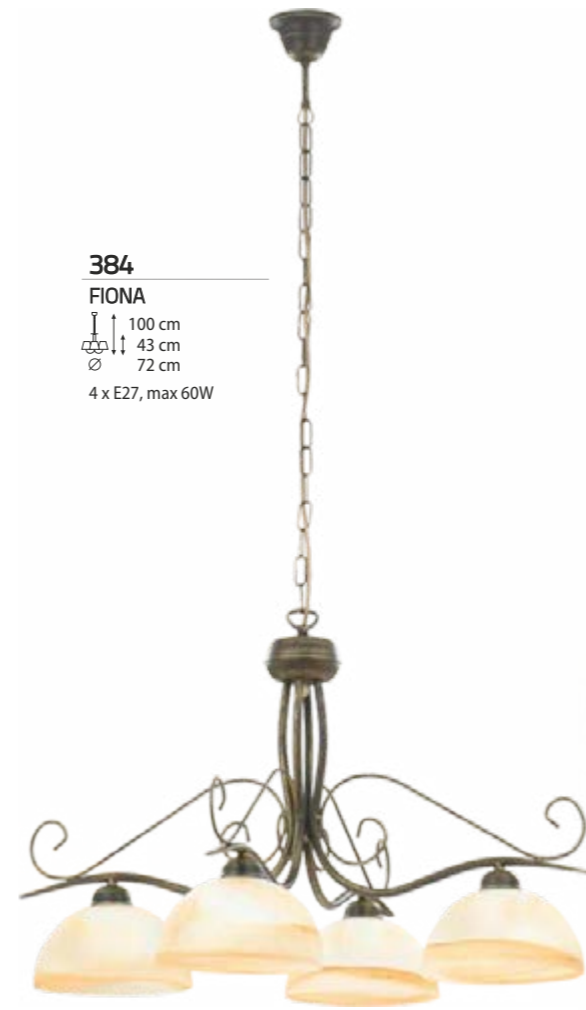

384
FIONA
↑ 100 cm
↓ 43 cm
∅ 72 cm
4 x E27, max 60W