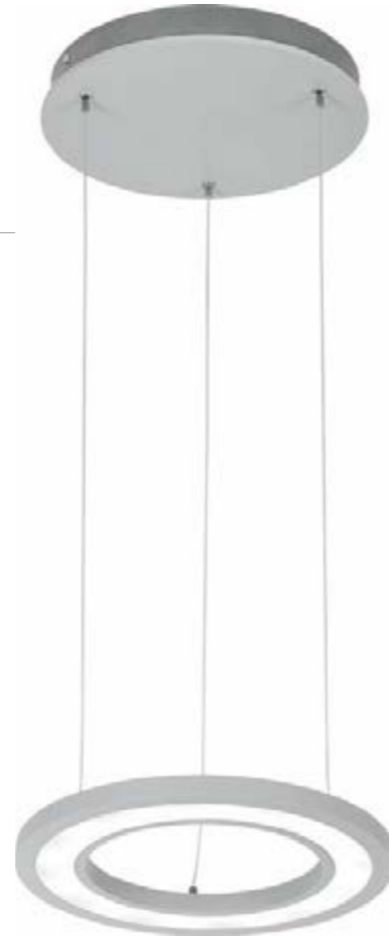

4403

IKA WENGE A

↑ 95 cm
↓ 39 cm
∅ 23 cm

1 x E27, max 75W

6388
 LOOP LED GRAY
 ↓ 31 cm
 ↔ 56 cm
 2 x 12W, ~230V, 50Hz
 4000K, 1200lm

6387
 LOOP LED GRAY M
 ↓ 68 cm
 Ø 29 cm
 18W, ~230V, 50Hz
 4000K, 1800lm