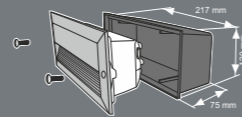

aluminium, PC | aluminium, PC | алюминий, PC