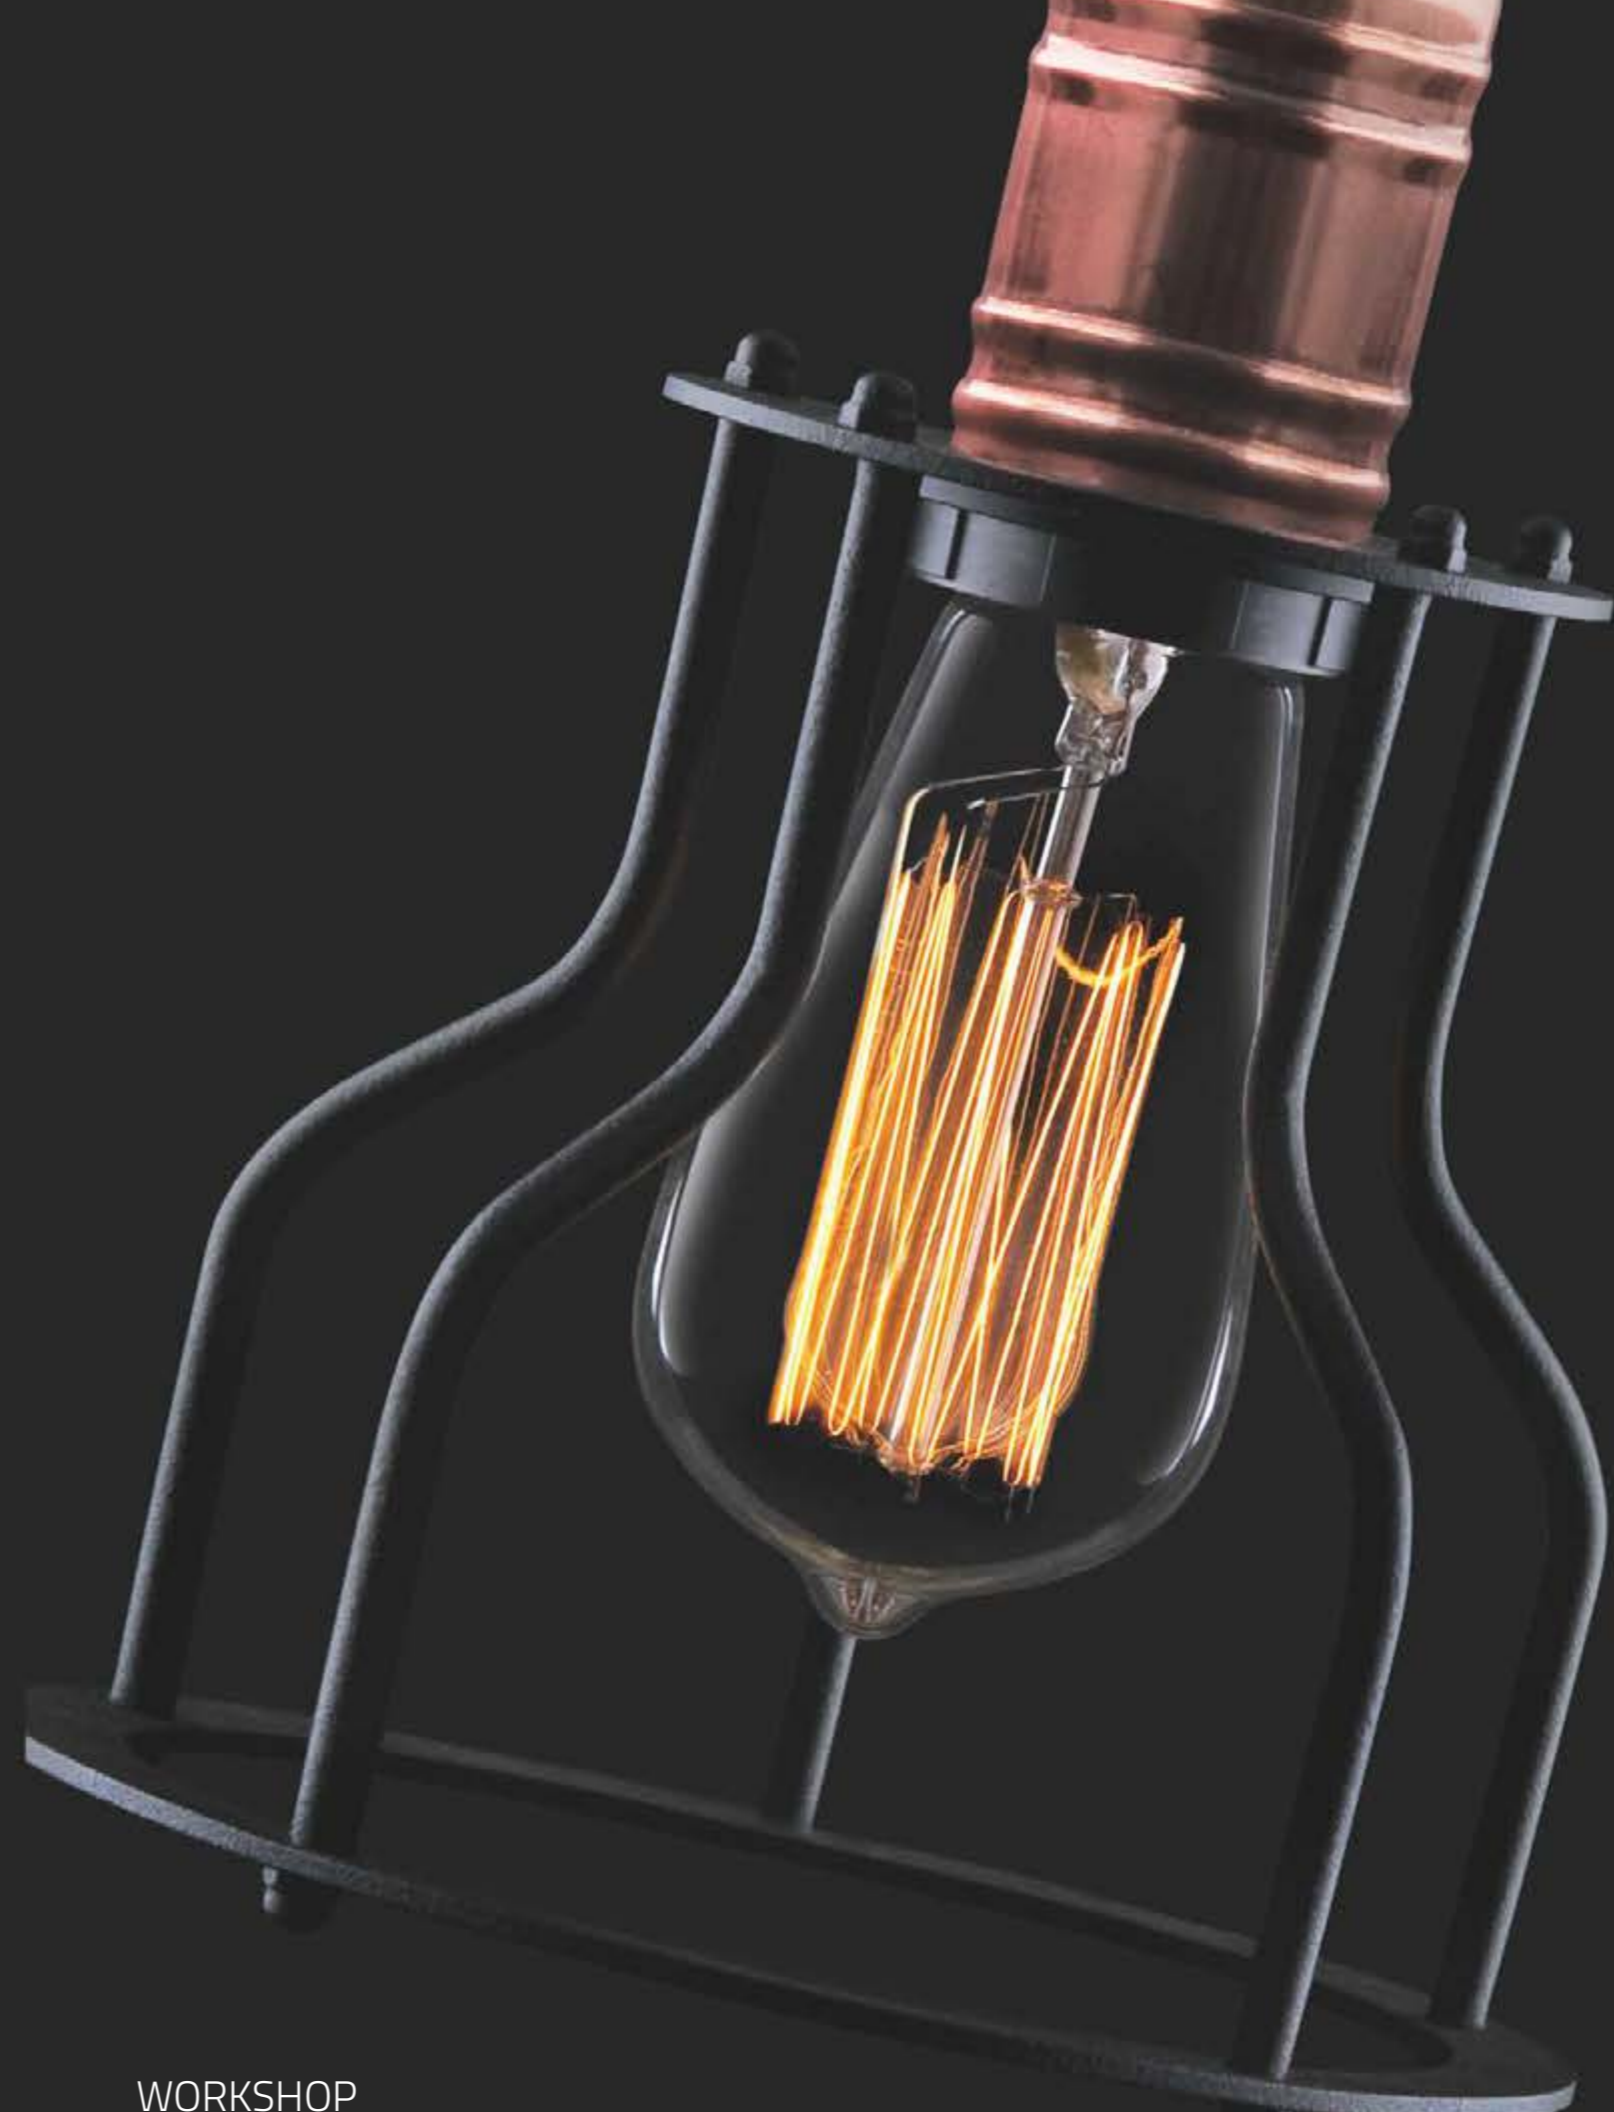

6270
STICKS
↓ 120 cm
↔ 73 cm
5 x E27, max 60W