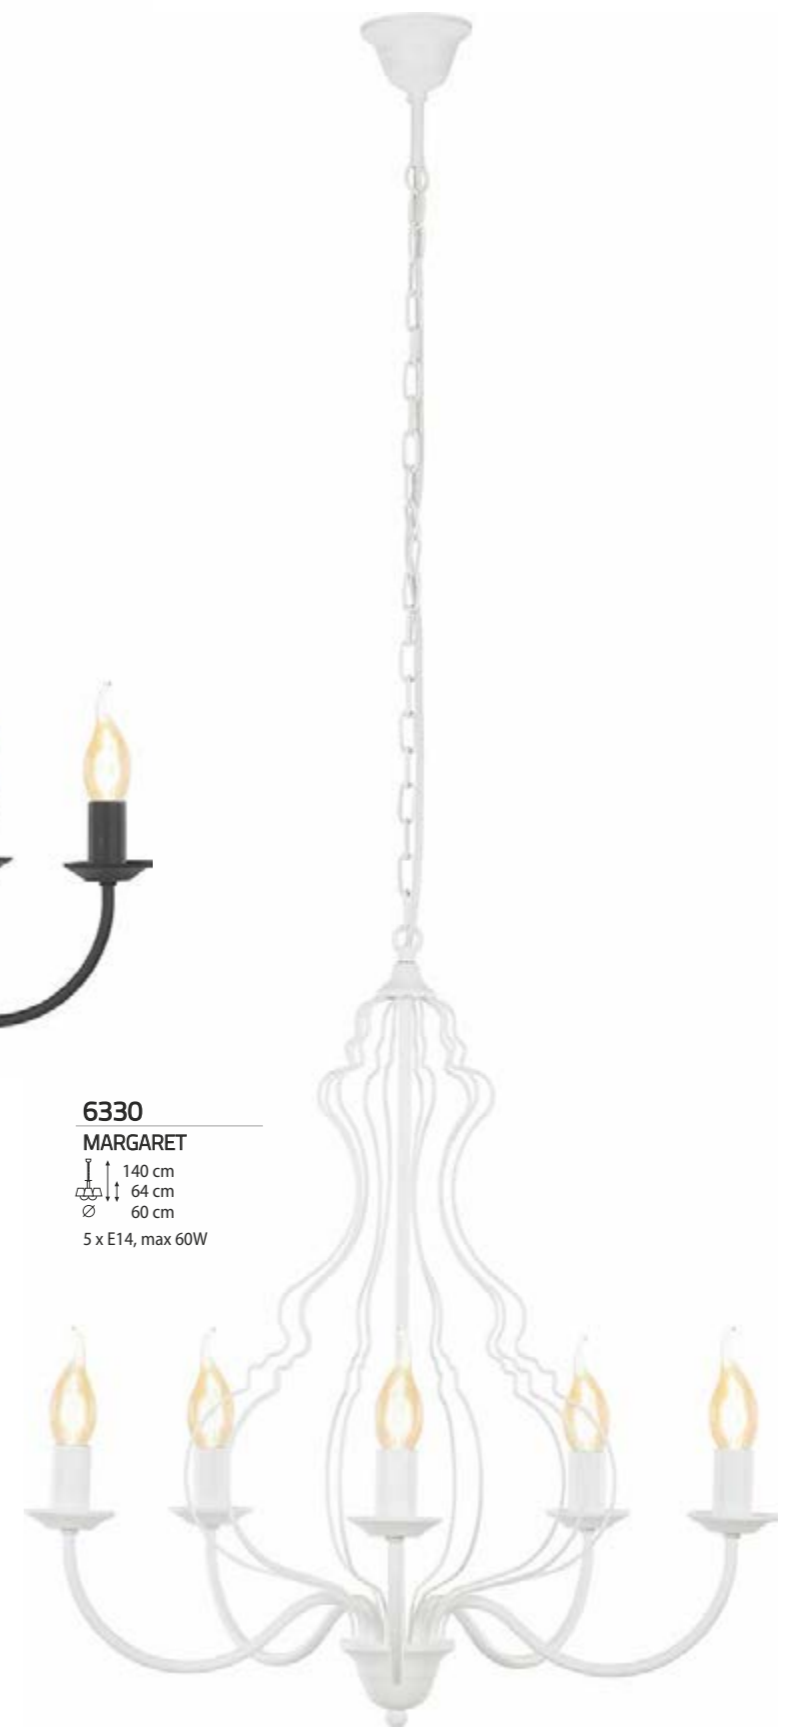

FRESCO

4563

FRESCO

↑ 110 cm
↓ 51 cm
∅ 65 cm

8 x E14, max 60W

4558

FRESCO

↑ 23 cm
→ 28 cm