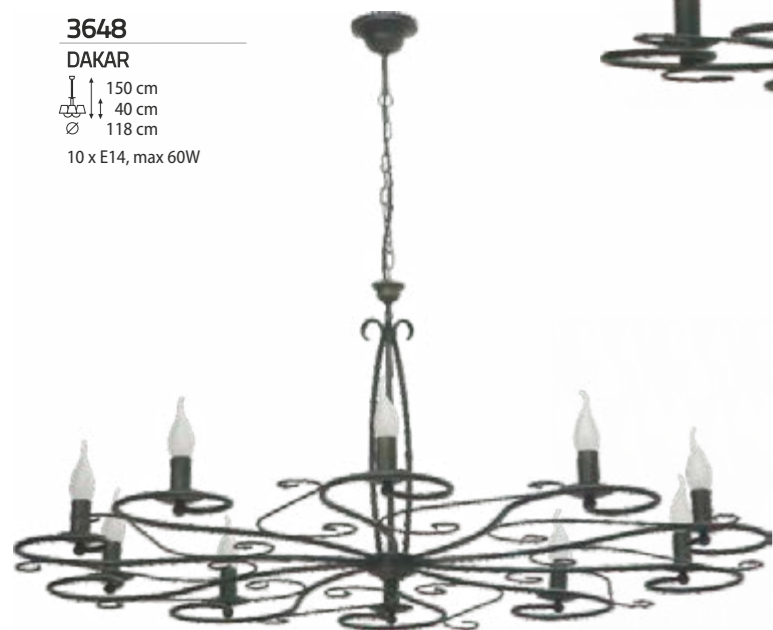

3644

DAKAR

↓ 23 cm
→ 19 cm

1 x E14, max 60W

3648

DAKAR

↓ 150 cm
↑ 40 cm
∅ 118 cm

10 x E14, max 60W