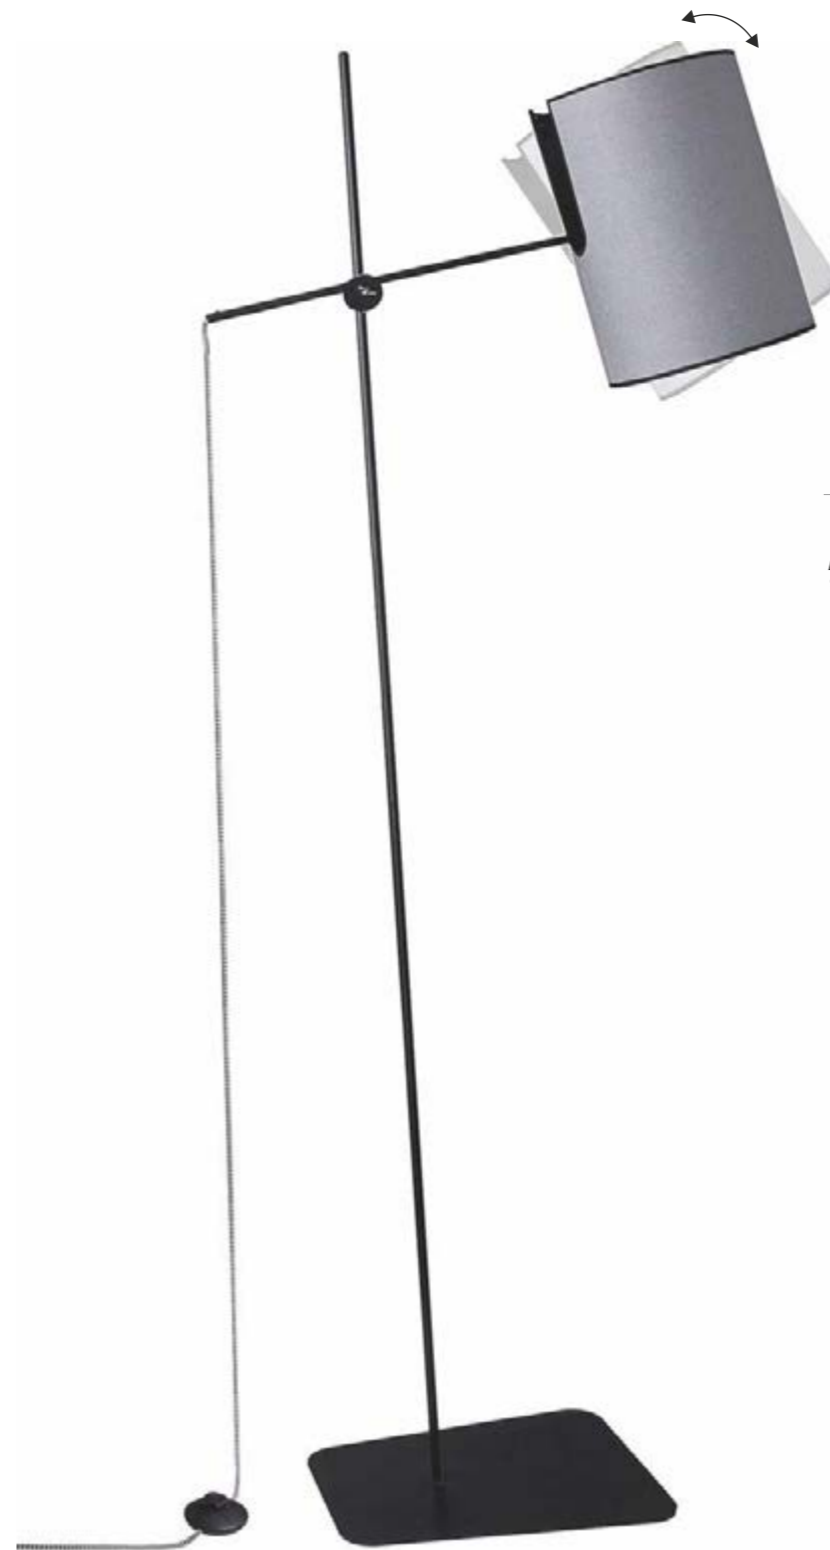

6012
ZELDA
↓ 65 cm
↔ 60 cm
△ 28 cm
1 x E27, max 60W

6010
ZELDA
↓ 165 cm
↔ 77 cm
△ 34 cm
1 x E27, max 60W