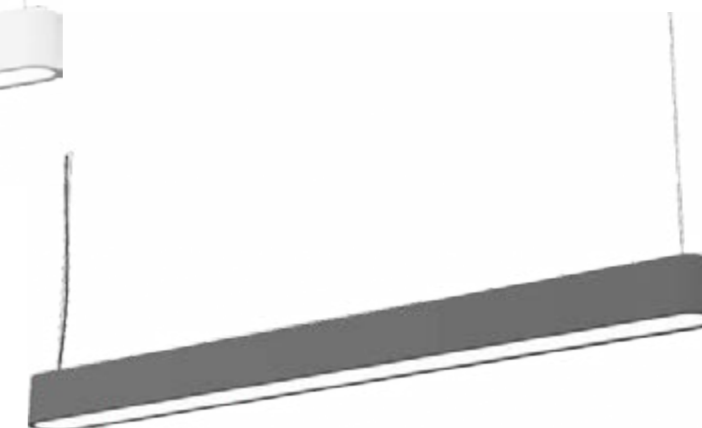

6984
SOFT GRAPHITE 120

120 cm
120 cm
6 cm
1 x T5, 54W
incl.