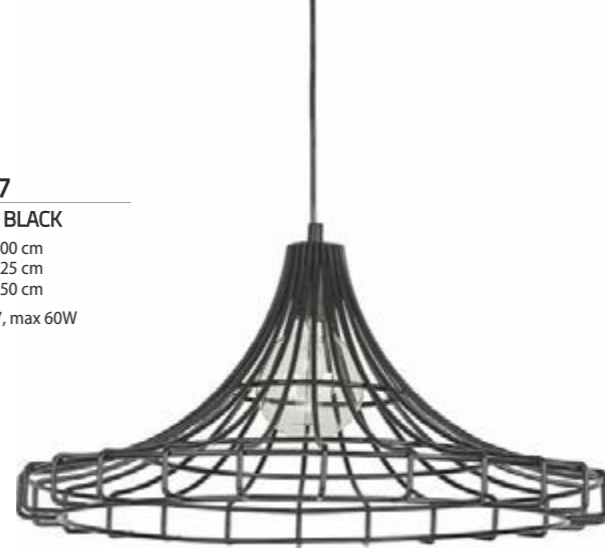

WIRE BLACK

100 cm
25 cm
50 cm

1 x E27, max 60W

CAGE

6843

CAGE WHITE

145 cm
50 cm
30 cm

1 x GU10, max 30W