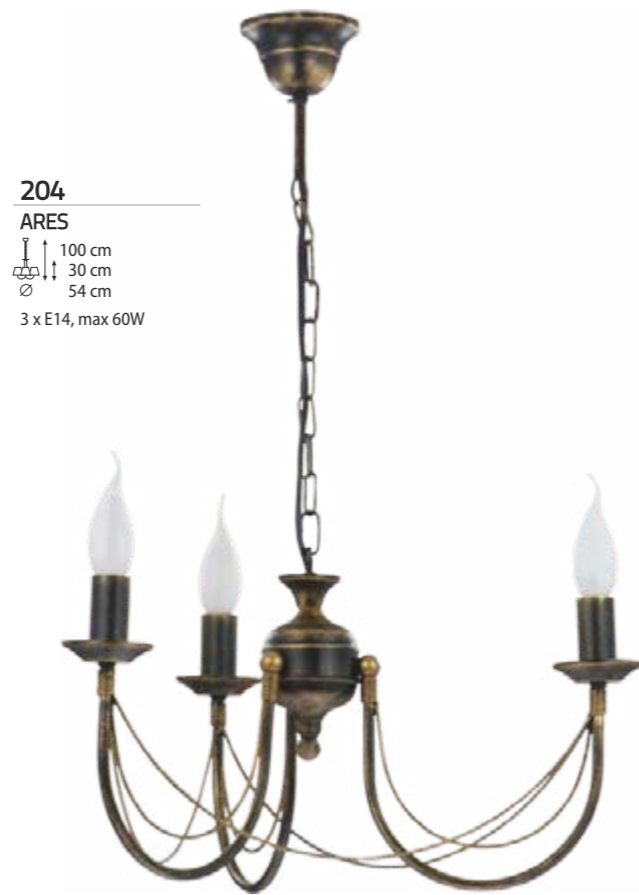

493
PŁOMYK
↑ 130 cm
↓ 82 cm
∅ 95 cm
18 x E14, max 60W

491
PŁOMYK
↑ 110 cm
↓ 56 cm
∅ 75 cm
10 x E14, max 60W

482
PŁOMYK
↑ 100 cm
↓ 48 cm
∅ 44 cm
4 x E14, max 60W

205
ARES
↑ 100 cm
↕ 30 cm
∅ 54 cm
5 x E14, max 60W