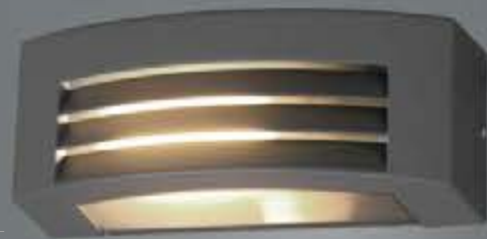

ORINOKO

IP 44

4387
ORINOKO
↔ 29 cm
↔ 13 cm
1 x E27, max 20W
IP 44

aluminium, PC | aluminium, PC | алюминий, PC