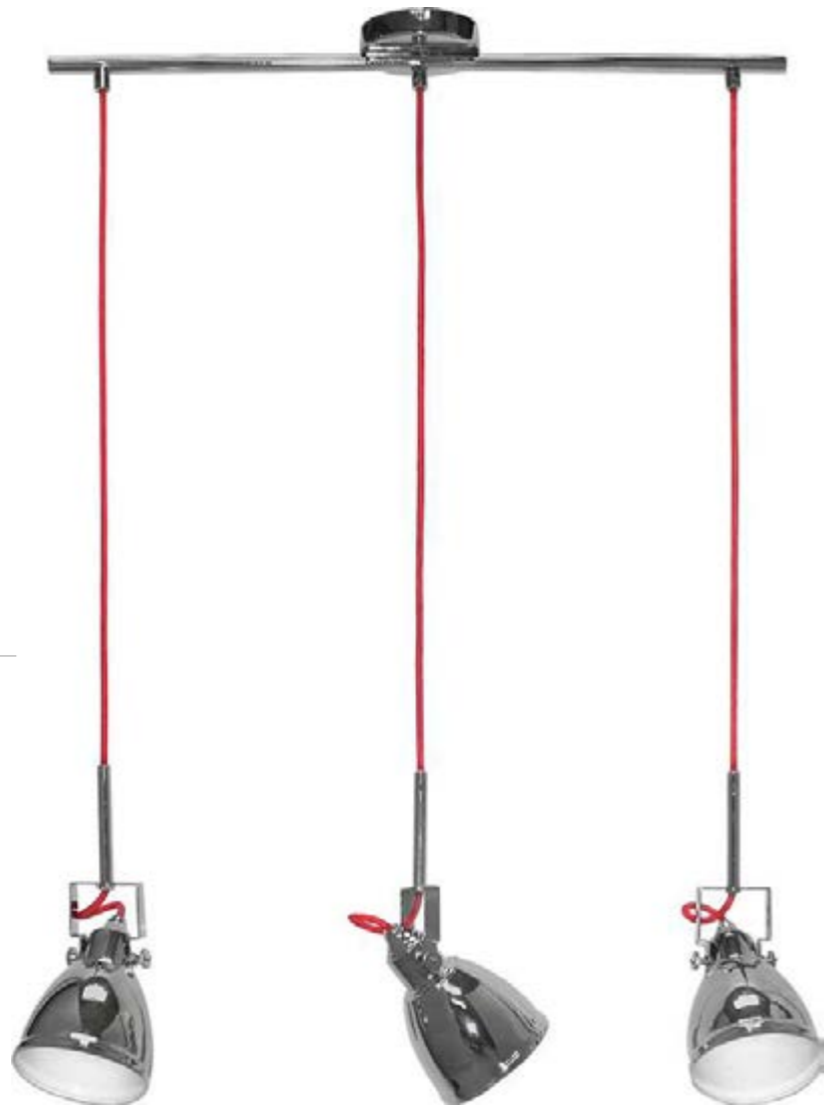

5445
AXE
↑ 80 cm
↓ 18 cm
→ 68 cm
3 x E14, max 40W