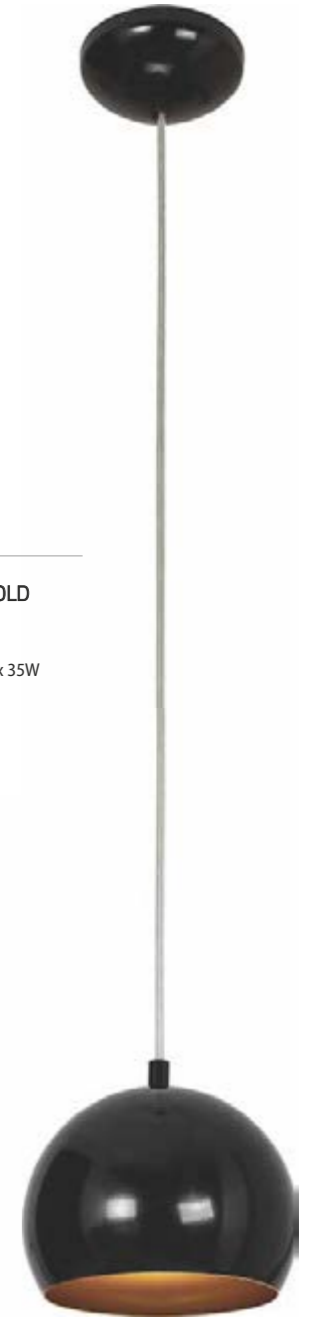

LED READY

6602
BALL WHITE - GOLD
↓ 120 cm
Ø 17 cm
1 x GU10, max 35W

6603
BALL WHITE - GOLD
↓ 120 cm
Ø 34 cm
3 x GU10, max 35W

6587
BALL BLACK - GOLD
↓ 120 cm
Ø 34 cm
3 x GU10, max 35W

6586
BALL BLACK - GOLD
↓ 120 cm
Ø 17 cm
1 x GU10, max 35W