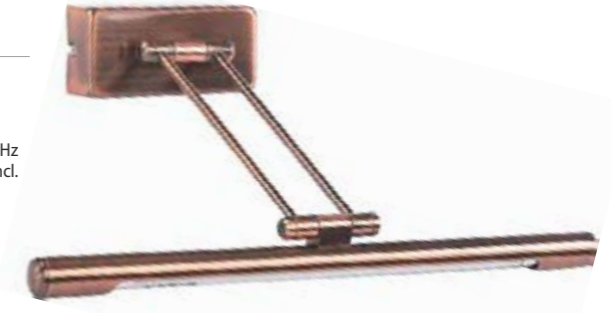

6765
DEGAS LED
CHROM M
↔ 59,5 cm
↔ 13 cm

NEW!

5133
MONET LED
CHROM S
↔ 29 cm
↔ 18 cm

5134
MONET LED
CHROM M
↔ 45 cm
↔ 18 cm

3985
DALI CHROM
↔ 38 cm
↔ 25 cm
1 x T5, 8W, ~230V, 50Hz
⇒ incl.

6113
DALI COPPER
↔ 38 cm
↔ 25 cm
1 x T5, 8W, ~230V, 50Hz
⇒ incl.