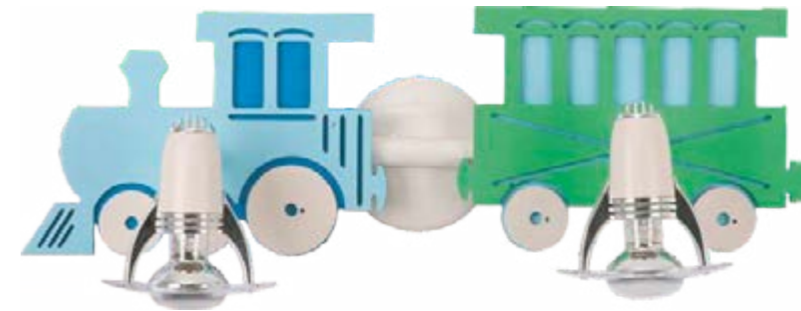

4062
TRAIN
→ 51 cm
→ 18 cm
2 x E14, R50, max 40W