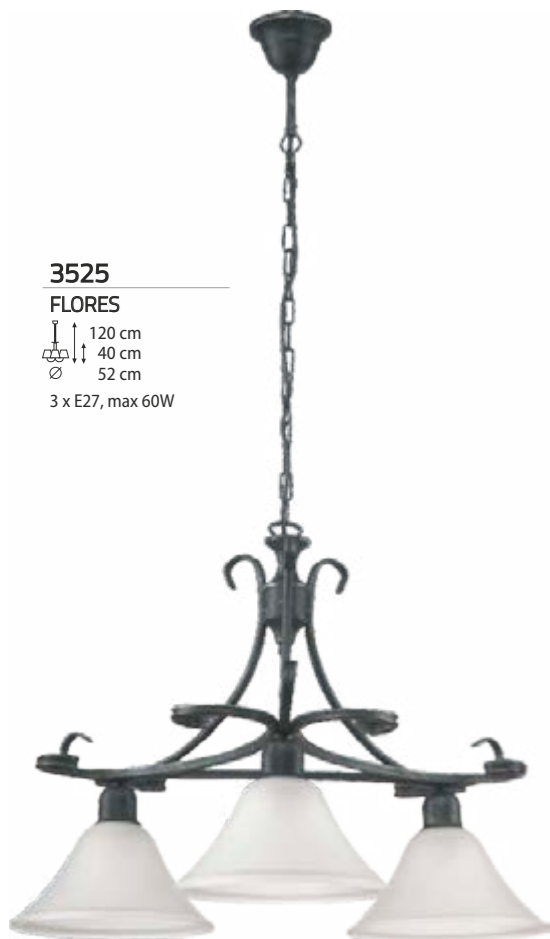

3525
FLORES
↑ 120 cm
↓ 40 cm
∅ 52 cm
3 x E27, max 60W