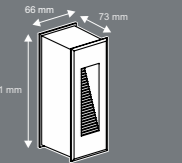

BRICK

3408
BRICK
↔ 22 cm
↔ 12 cm
1 x E27, max 60W
IP 65

BASALT

3412
BASALT
↓ 12,5 cm
↔ 22,5 cm
1 x E14, max 60W
IP 44

4966
srebrny
серебряный
silver

aluminium, PC | aluminium, PC | алюминий, PC

ORINOKO

IP 44

4387
ORINOKO
↔ 29 cm
↔ 13 cm
1 x E27, max 20W
IP 44

aluminium, PC | aluminium, PC | алюминий, PC

ASSAM

4453
ASSAM
↔ 23 cm
↔ 8 cm
1 x E27, max 18W
IP 65

IP 65

4907
INA
↔ 23 cm
↔ 8 cm
1 x E27, max 18W
IP 65

aluminium, szkło | aluminium, glass | алюминий, стекло

PERI

4452
PERI
↔ 13 cm
↔ 8 cm
1 x 3W LED CREE
IP 65

RIMO

4450
RIMO
↔ 11,5 cm
↔ 6,5 cm
2 x 1W LED CREE
IP 65

SHIRE

IP 65

5488
SHIRE GRAPHITE
↓ 17,1 cm
↔ 7,3 cm
1 x 3W LED CREE
IP 65

STEP

NEW!

6908
STEP LED WHITE
↓ 7 cm
↔ 6,5 cm
1 x 3W LED
IP 44

6907
STEP LED GRAPHITE
↓ 7 cm
↔ 6,5 cm
1 x 3W LED
IP 44

aluminium | aluminium | алюминий

Item No.	Watt	Colour temperature (Kelvin)	Luminous flux	Beam Agle	Colour Rendering Index (CRI ≥)	Input	Power factor	Safety type
4452	1 x 3W LED CREE	3000K	61lm	84°	77	Ⓢ ~200-240V, 50Hz	0,45	IP65 ⚡ ⚠ ⚠
4450	2 x 1W LED CREE	3000K	169lm	29°	80	Ⓢ ~200-240V, 50Hz	0,43	IP65 ⚡ ⚠ ⚠
5488	1 x 3W LED CREE	3000K	59lm	23°	83	Ⓢ ~200-240V, 50Hz	0,52	IP65 ⚡ ⚠ ⚠
6908	1 x 3W LED EPISTAR	3000K	310lm	92°	80	Ⓢ ~220-240V, 50Hz	0,57	IP44 ⚡
6907	1 x 3W LED EPISTAR	3000K	310lm	92°	80	Ⓢ ~220-240V, 50Hz	0,57	IP44 ⚡

aluminium, szkło | aluminium, glass | алюминий, стекло