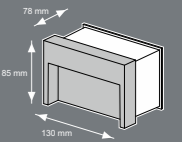

PERI

4452
PERI
↔ 13 cm
↔ 8 cm
1 x 3W LED CREE
IP 65

RIMO

4450
RIMO
↔ 11,5 cm
↔ 6,5 cm
2 x 1W LED CREE
IP 65