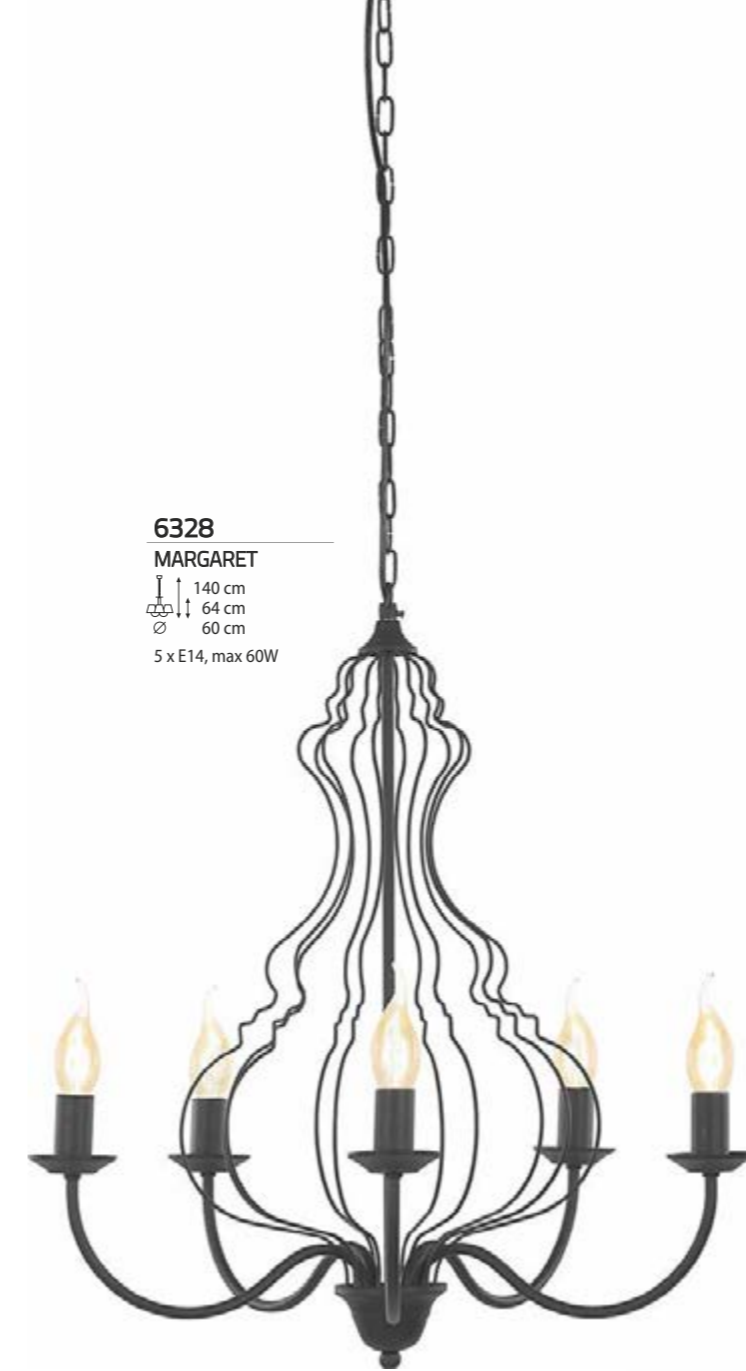

↑ 42 cm
 ∅ 13 cm

1 x E14, max 60W

stal lakierowana | painted steel | лакированная сталь

MARGARET

6328
MARGARET
 ↑ 140 cm
 ↓ 64 cm
 ∅ 60 cm
 5 x E14, max 60W

6330
MARGARET
 ↑ 140 cm
 ↓ 64 cm
 ∅ 60 cm
 5 x E14, max 60W