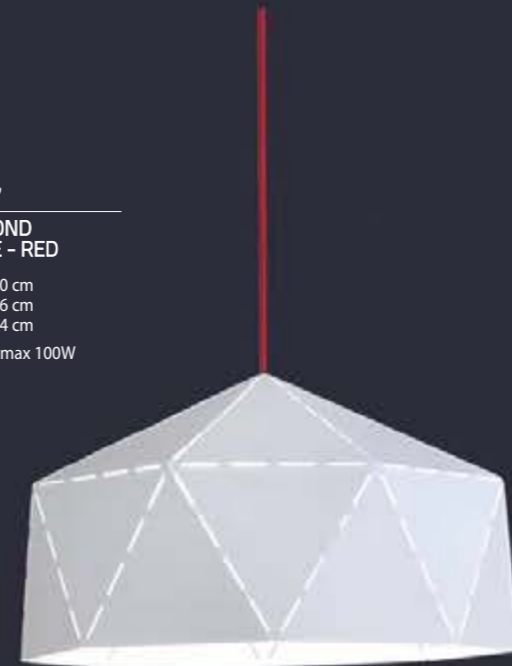

↑ 120 cm
↓ 40 cm
∅ 40 cm
1 x E27, max 100W

6618
DIAMOND
WHITE

↑ 120 cm
↓ 19 cm
∅ 27 cm
1 x E27, max 100W

6617
DIAMOND
WHITE - RED

↑ 120 cm
↓ 26 cm
∅ 44 cm
1 x E27, max 100W

6616
DIAMOND
WHITE - GRAY

↑ 120 cm
↓ 30 cm
∅ 44 cm
1 x E27, max 100W