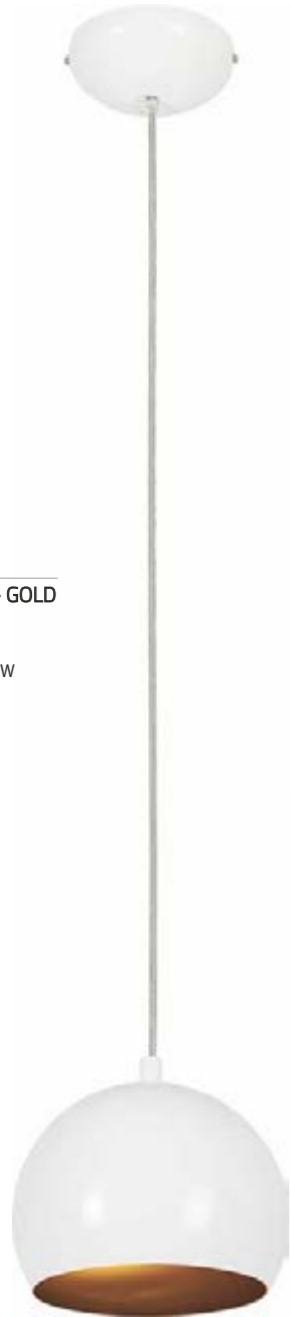

6602
BALL WHITE - GOLD
↓ 120 cm
Ø 17 cm
1 x GU10, max 35W