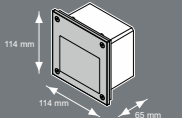

SHIRE

IP 65

5488
SHIRE GRAPHITE
↓ 17,1 cm
↔ 7,3 cm
1 x 3W LED CREE
IP 65