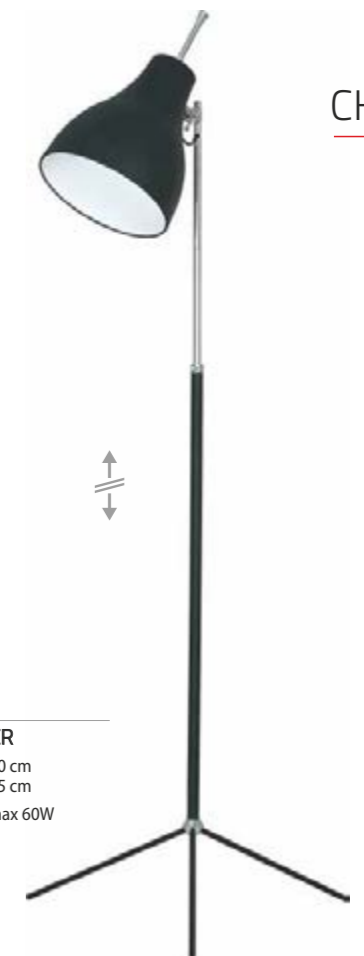

BIG BOY

TAMPA

5800
TAMPA SILVER
↑ 150 cm
∅ 22 cm
1 x E27, max 18W

LUTON

4747
LUTON
↑ 165 cm
∅ 17,5 cm
1 x E27, max 60W

CHESTER

4748
CHESTER
↑ 36-46 cm
∅ 10 cm
1 x E14, max 40W

4750
CHESTER
↑ 130-160 cm
∅ 25 cm
1 x E27, max 60W