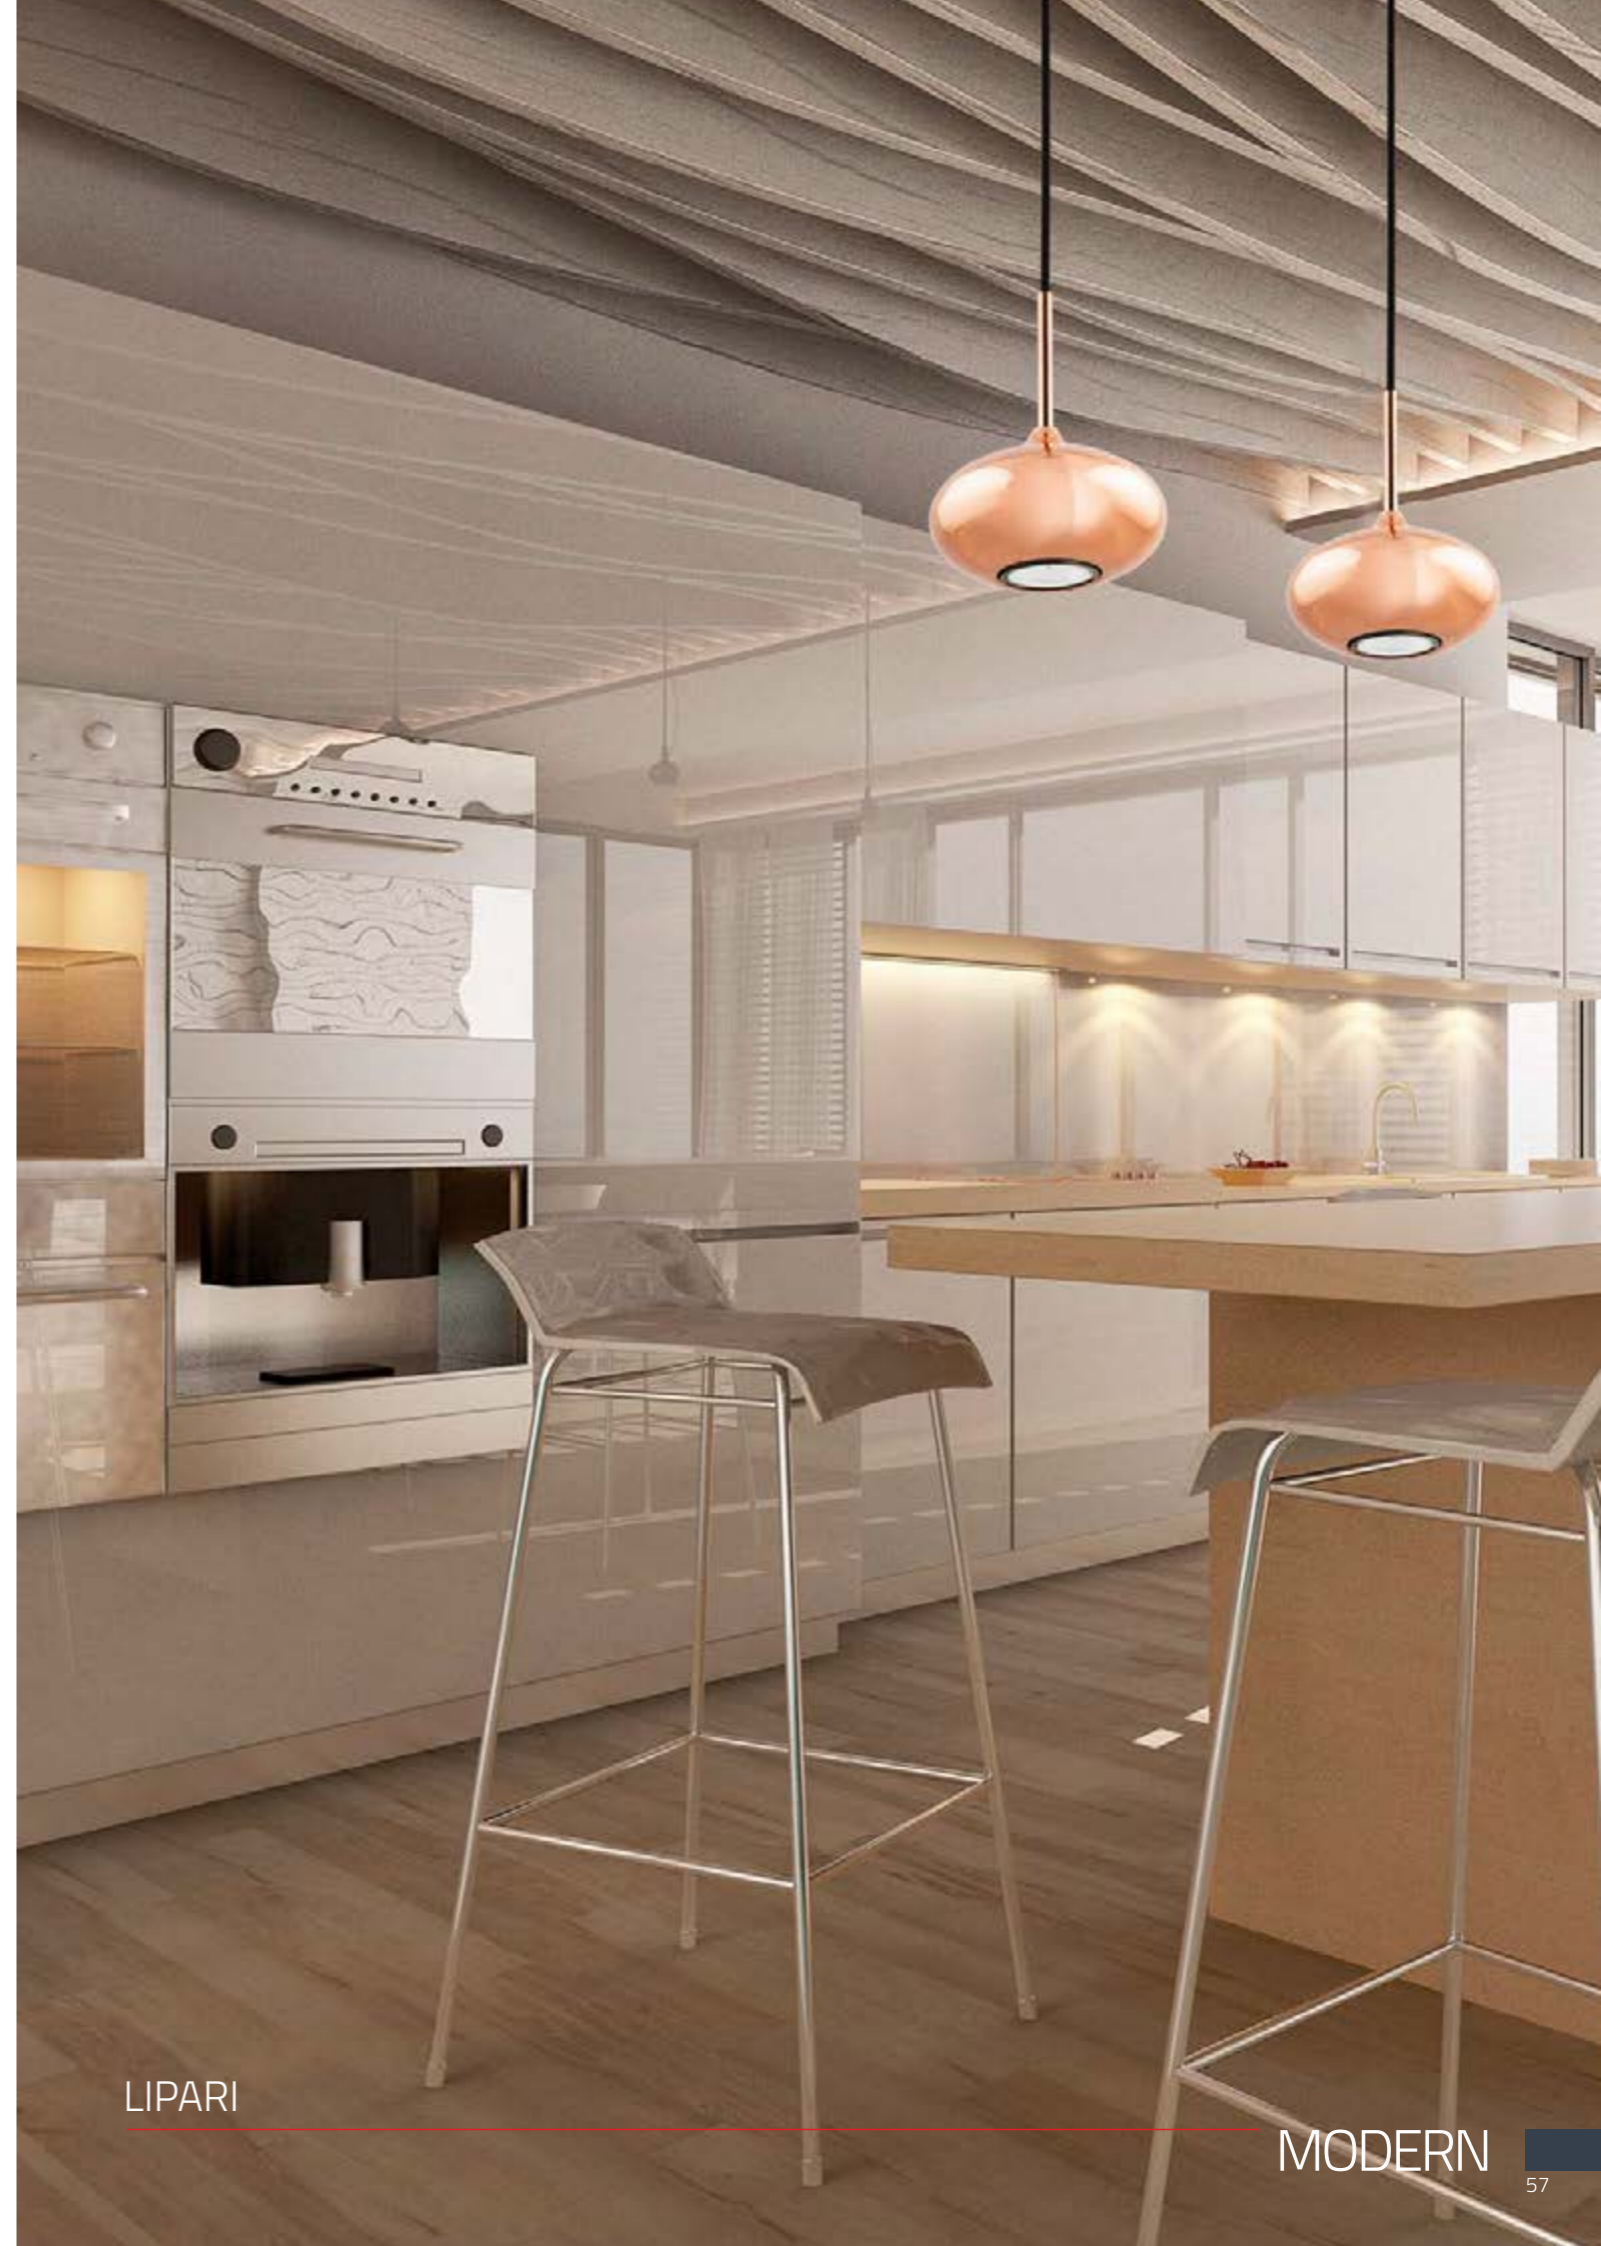

LED
READY

6244
LIPARI COPPER
↑ 95 cm
∅ 26 cm
3 x GU10, max 50W

6241
LIPARI COPPER
→ 16,5 cm
∅ 13 cm
1 x GU10, max 50W

AXE

5312
AXE
↑ 120 cm
↓ 15 cm
∅ 11,5 cm
1 x E14, max 40W

5446
AXE
→ 19,5 cm
∅ 12 cm
1 x E27, max 40W