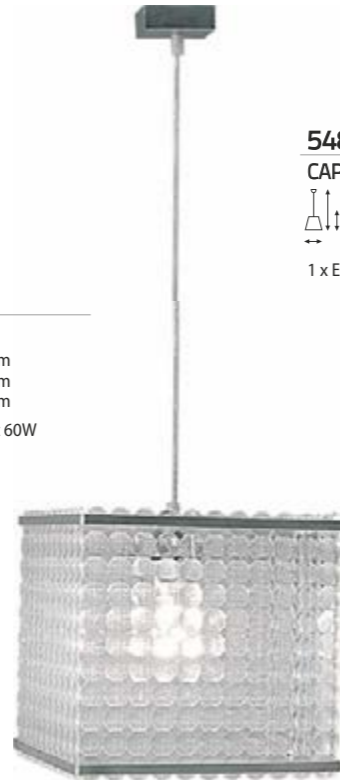

KATERINA

MODERN

5477
CAPSULE
↔ 17 cm
↔ 12 cm
1 x E14, max 60W

5480
CAPSULE
↑ 100 cm
↕ 26 cm
↔ 17 cm
1 x E27, max 60W

5504
CAPSULE
↑ 100 cm
↕ 26 cm
↔ 26,5 cm
1 x E27, max 60W

5478
CAPSULE
↔ 26,5 cm
↔ 12 cm
1 x E14, max 60W