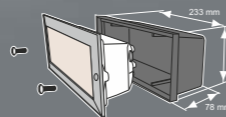

aluminium, szkło | aluminium, glass | алюминий, стекло