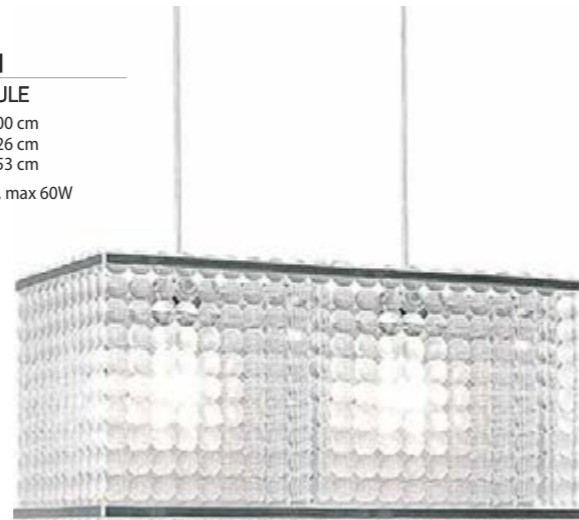

5481
CAPSULE
↑ 100 cm
↕ 26 cm
↔ 53 cm
2 x E27, max 60W