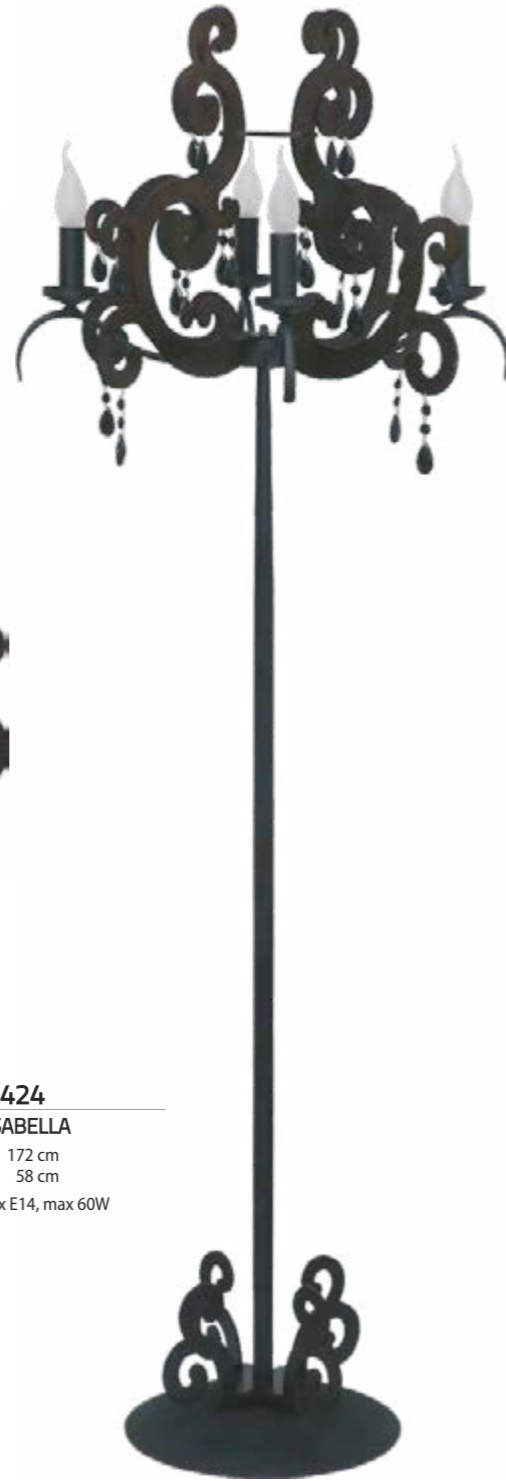

ISABELLA

↑ 110 cm
↓ 43 cm
∅ 58 cm
3 x E14, max 60W

3425

ISABELLA

↑ 110 cm
↓ 43 cm
∅ 58 cm
5 x E14, max 60W

3424

ISABELLA

↑ 172 cm
∅ 58 cm
4 x E14, max 60W