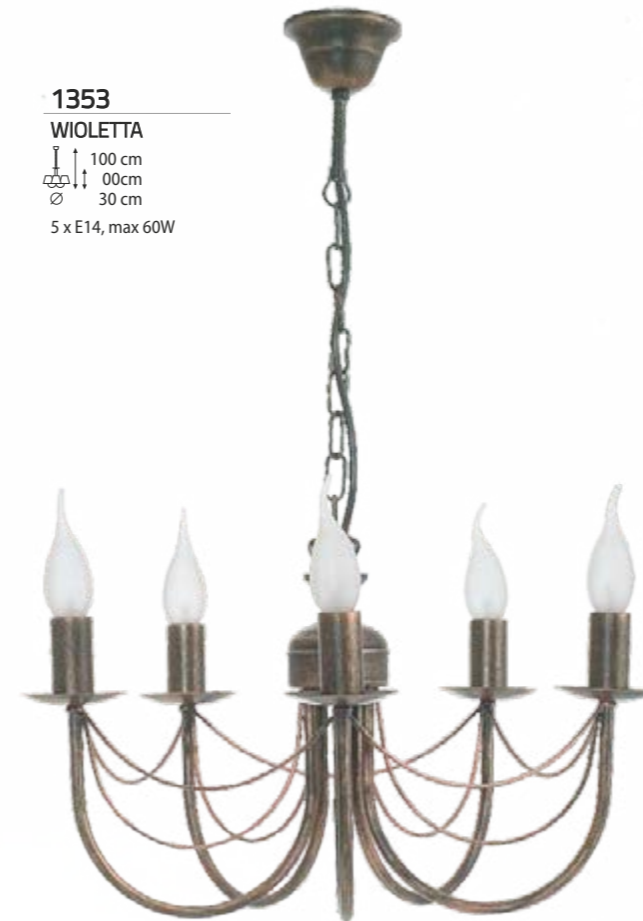

1350
WIOLETTA
↑ 24 cm
→ 15 cm
1 x E14, max 60W

1351
WIOLETTA
↑ 24 cm
→ 15 cm
2 x E14, max 60W

1352
WIOLETTA
↑ 100 cm
↓ 100 cm
∅ 30 cm
3 x E14, max 60W

1353
WIOLETTA
↑ 100 cm
↓ 100 cm
∅ 30 cm
5 x E14, max 60W