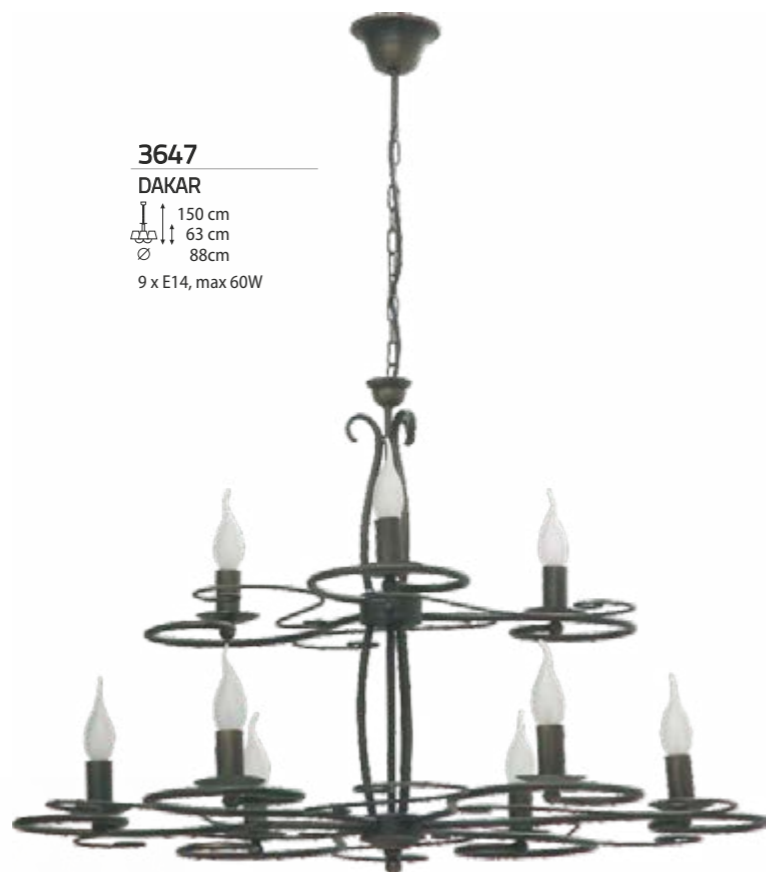

3647

DAKAR

↓ 150 cm
↑ 63 cm
∅ 88 cm

9 x E14, max 60W