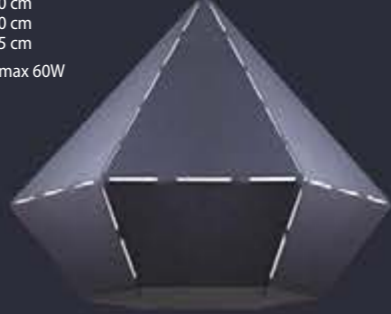

6344
DIAMOND
BLACK

↑ 150 cm
↓ 20 cm
∅ 25 cm
1 x E27, max 60W

6341
DIAMOND
WHITE - RED