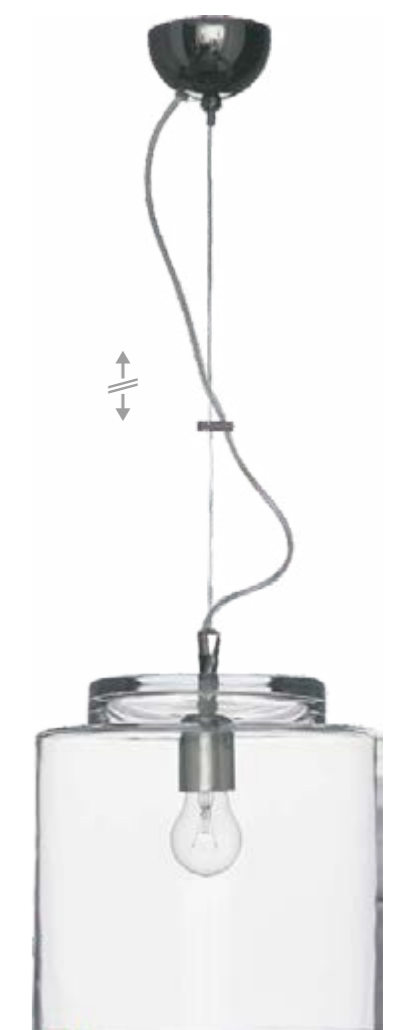

3600
IBIZA CYLINDER CRISTAL
120 cm
26 cm
∅ 26 cm
1 x E27, max 60W

3598
IBIZA CYLINDER
125 cm
26 cm
∅ 26 cm
1 x E27, max 60W

IBIZA