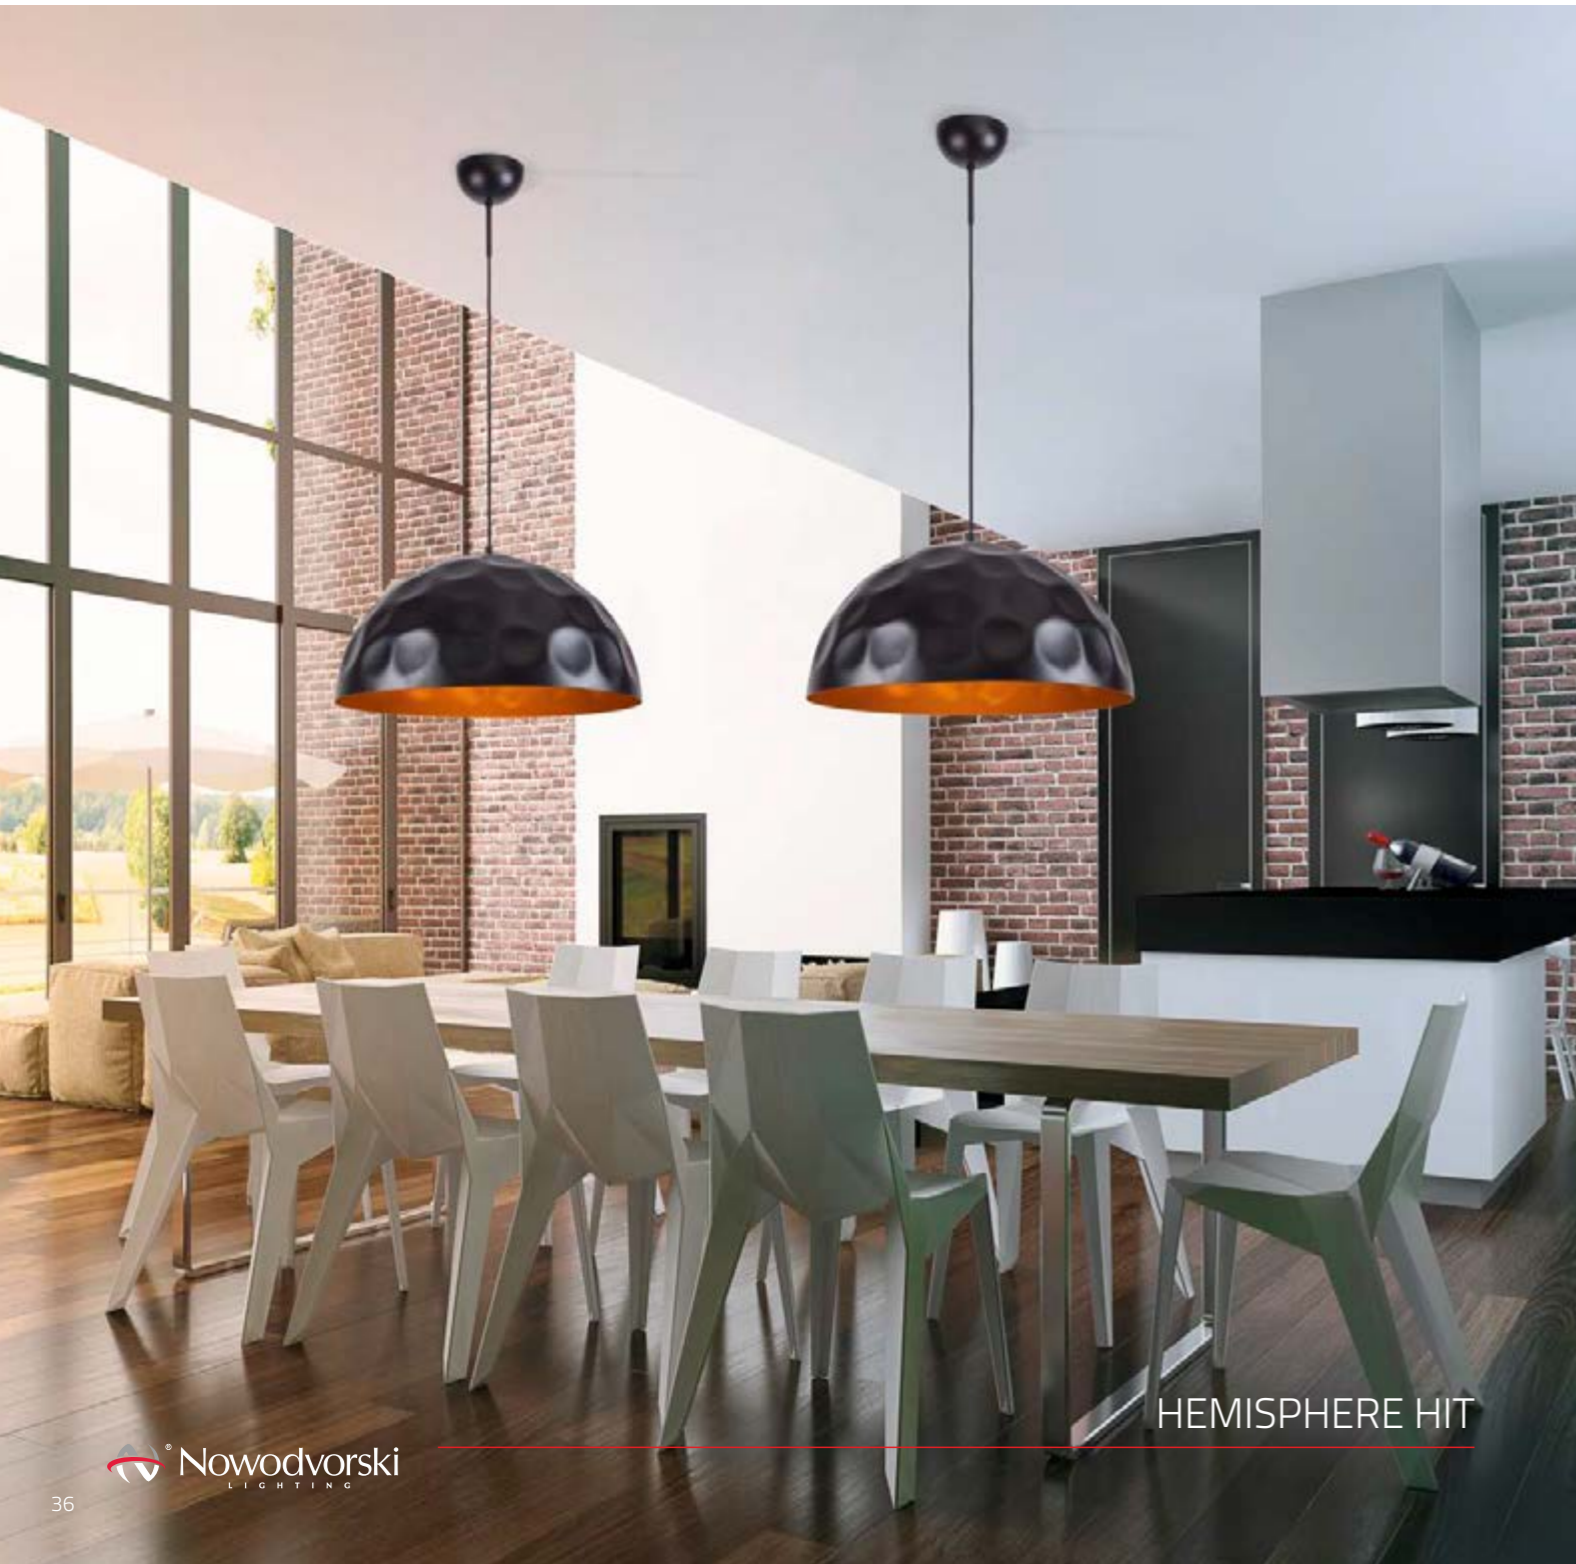

↑ 95 cm
△ 16,5 cm
∅ 33,5 cm
1 x E27, max 100W

NEW!

6778

HEMISPHERE HIT
BLACK-GOLD

↑ 100 cm
△ 24,5 cm
∅ 50 cm
1 x E27, max 100W

stal lakierowana | painted steel | лакированная сталь

HEMISPHERE HIT

HEMISPHERE