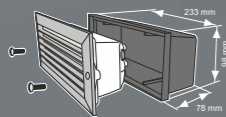

BRICK

3408
BRICK
↔ 22 cm
↔ 12 cm
1 x E27, max 60W
IP 65

BASALT

3412
BASALT
↓ 12,5 cm
↔ 22,5 cm
1 x E14, max 60W
IP 44

4966
srebrny
серебряный
silver

aluminium, PC | aluminium, PC | алюминий, PC

ORINOKO

IP 44

4387
ORINOKO
↔ 29 cm
↔ 13 cm
1 x E27, max 20W
IP 44

aluminium, PC | aluminium, PC | алюминий, PC

ASSAM

4453
ASSAM
↔ 23 cm
↔ 8 cm
1 x E27, max 18W
IP 65

IP 65

4907
INA
↔ 23 cm
↔ 8 cm
1 x E27, max 18W
IP 65

aluminium, szkło | aluminium, glass | алюминий, стекло

PERI

4452
PERI
↔ 13 cm
↔ 8 cm
1 x 3W LED CREE
IP 65

RIMO

4450
RIMO
↔ 11,5 cm
↔ 6,5 cm
2 x 1W LED CREE
IP 65

SHIRE

IP 65

5488
SHIRE GRAPHITE
↓ 17,1 cm
↔ 7,3 cm
1 x 3W LED CREE
IP 65

STEP

NEW!

6908
STEP LED WHITE
↓ 7 cm
↔ 6,5 cm
1 x 3W LED
IP 44

6907
STEP LED GRAPHITE
↓ 7 cm
↔ 6,5 cm
1 x 3W LED
IP 44

aluminium | aluminium | алюминий

Item No.	Watt	Colour temperature (Kelvin)	Luminous flux	Beam Agle	Colour Rendering Index (CRI ≥)	Input	Power factor	Safety type
4452	1 x 3W LED CREE	3000K	61lm	84°	77	Ⓢ ~200-240V, 50Hz	0,45	IP65 ⚡ ⚠ ⚠
4450	2 x 1W LED CREE	3000K	169lm	29°	80	Ⓢ ~200-240V, 50Hz	0,43	IP65 ⚡ ⚠ ⚠
5488	1 x 3W LED CREE	3000K	59lm	23°	83	Ⓢ ~200-240V, 50Hz	0,52	IP65 ⚡ ⚠ ⚠
6908	1 x 3W LED EPISTAR	3000K	310lm	92°	80	Ⓢ ~220-240V, 50Hz	0,57	IP44 ⚡
6907	1 x 3W LED EPISTAR	3000K	310lm	92°	80	Ⓢ ~220-240V, 50Hz	0,57	IP44 ⚡

aluminium, szkło | aluminium, glass | алюминий, стекло