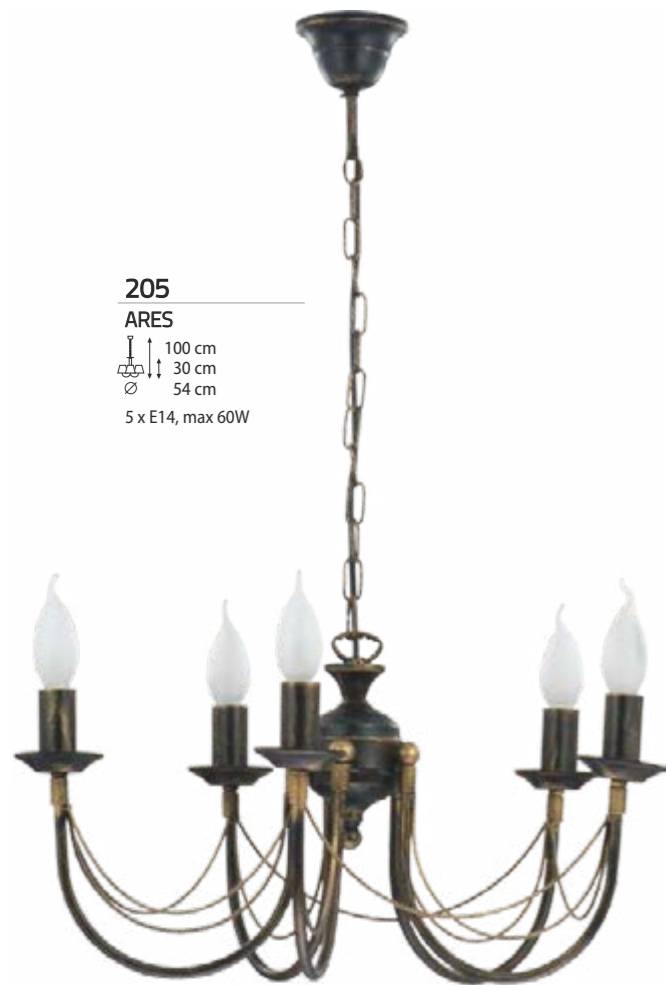

493
PŁOMYK
↑ 130 cm
↓ 82 cm
∅ 95 cm
18 x E14, max 60W

491
PŁOMYK
↑ 110 cm
↓ 56 cm
∅ 75 cm
10 x E14, max 60W

482
PŁOMYK
↑ 100 cm
↓ 48 cm
∅ 44 cm
4 x E14, max 60W

205
ARES
↑ 100 cm
↕ 30 cm
∅ 54 cm
5 x E14, max 60W