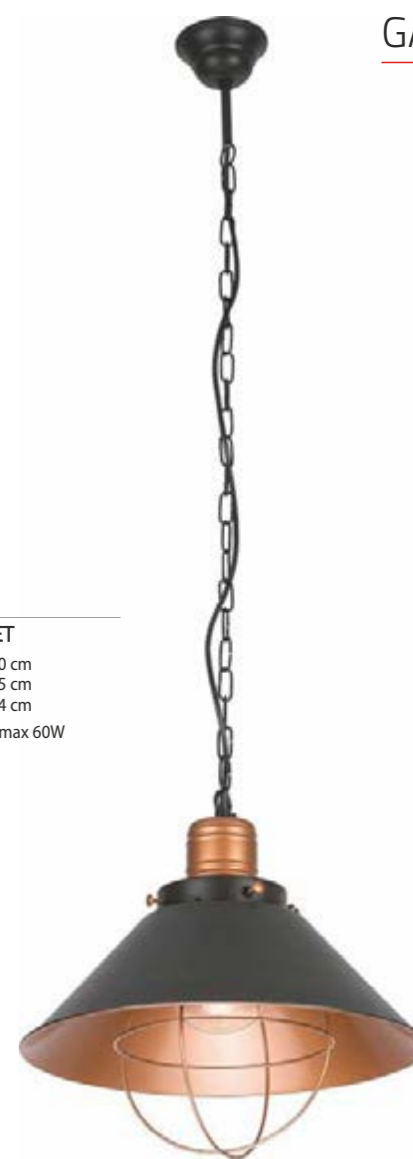

6443
GARRET
↑ 130 cm
↓ 15 cm
∅ 34 cm
1 x E27, max 60W