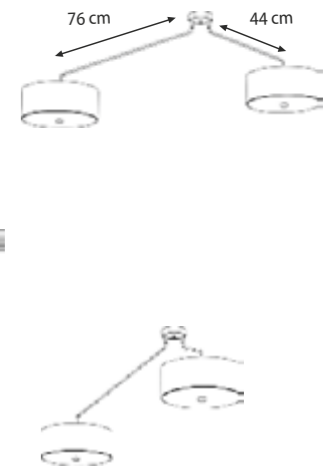

HAWK GRAY

6540
HAWK GRAY
↓ 60 cm
↔ 110 cm
∅ 41,5 cm
△ 15,5 cm
3 x E27, max 60W