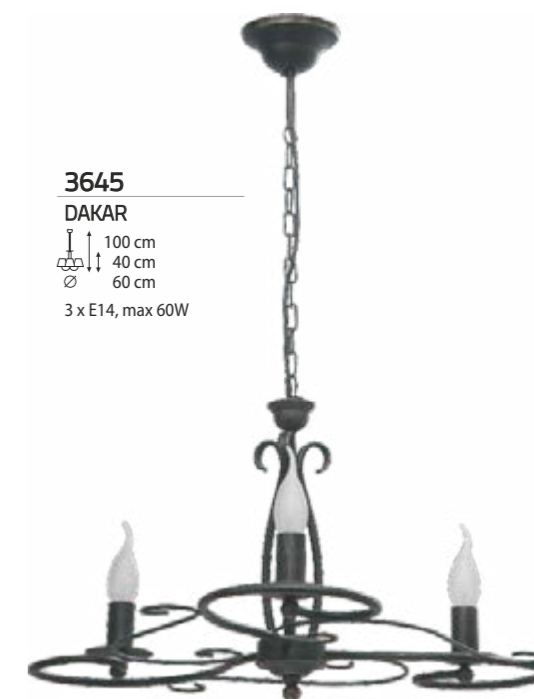

3645

DAKAR

↓ 100 cm
↑ 40 cm
∅ 60 cm

3 x E14, max 60W