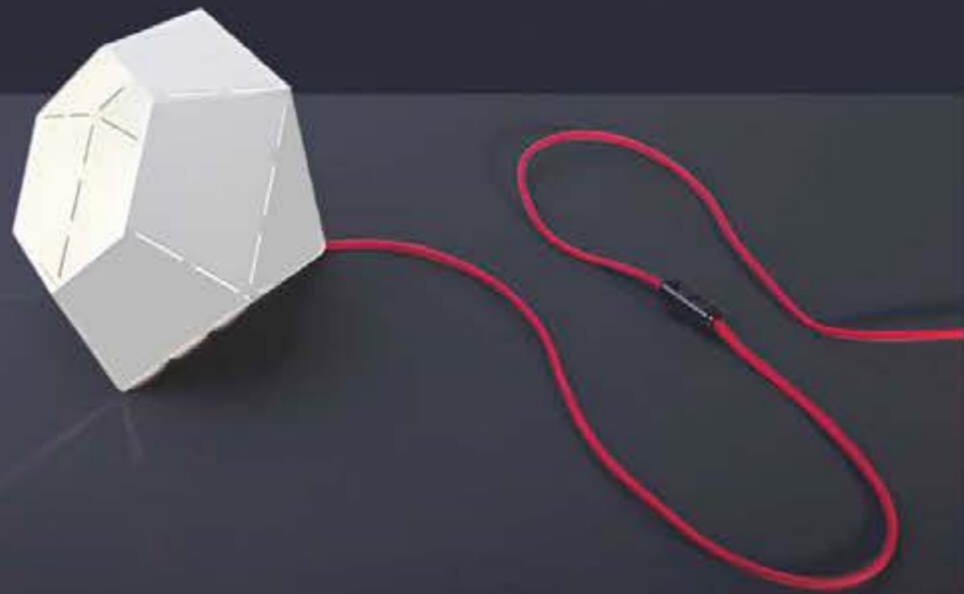

↔ 150 cm
∅ 25 cm
△ 20 cm
1 x E27, max 60W

6343
DIAMOND
BLACK