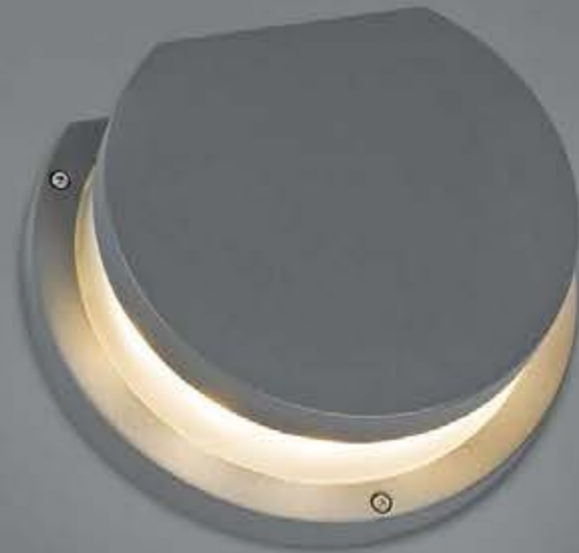

KIBO

5161
KIBO
↔ 26,5 cm
↔ 10 cm
1 x E27, max 15W
IP 54

IP 54